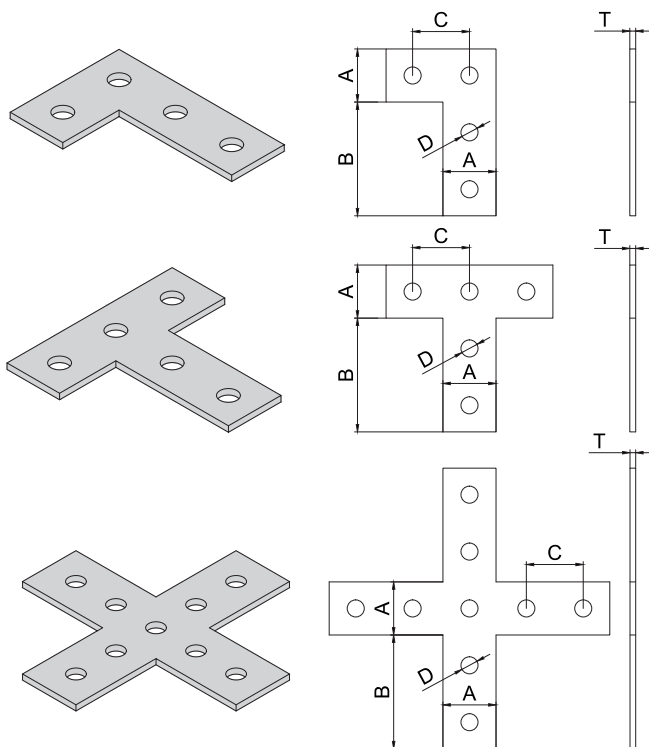

SPOJKA NOSNÍKU L/28, T/28, X28, L/40, T/40, X40

RAILS CONNECTOR L/28, T/28, X28, L/40, T/40, X40

Popis:

Spojky nosníků jsou určeny pro pravouhlé spojování montážních nosníků. Spojovací materiál není součástí spojky.

Description:

Rail connectors are designed for right-angled connections of fixing rails. Fasteners are not a part of rail connectors.

Doporučený spojovací materiál:

- 1) L/28, T28, X/28:
Šroub metrický M6 nebo M8 - délka šroubu dle výšky nosníku
Podložka DIN125-A/podložka k nosníku/podložka DIN440
Jezdec pro nosník 27x18, 28x30 M6 nebo M8
- 2) L/40, T40, X/40:
Šroub metrický M8 nebo M10 - délka šroubu dle výšky nosníku
Podložka DIN125-A/podložka k nosníku/podložka DIN440
Jezdec pro nosník 30x40, 40x60 M8 nebo M10/
jezdec pro nosník ST M8 nebo M10

Technické údaje / Technical data:

Materiál / Material:	Q235B
Povrchová úprava / Surface coating:	galvanicky pozinkováno / zinc plated

Obj. číslo Supply No.	Název Name	A (mm)	B (mm)	C (mm)	D (mm)	T (mm)	Vhodné pro profil Suitable for profile	Balení Package (ks/pcs)
36512830	Spojka nosníků / Fixing rails connector / L/28 (27x18+28x30)	28	60	30	9	3	27x18, 28x30	20
36522830	Spojka nosníků / Fixing rails connector / T/28 (27x18+28x30)	28	60	30	9	3	27x18, 28x30	20
36532830	Spojka nosníků / Fixing rails connector / X/28 (27x18+28x30)	28	60	30	9	4	27x18, 28x30	20
36584060	Spojka nosníků / Fixing rails connector / L/40 (38x40+40x60)	40	60	30	11	3	38x40, 40x60, ST41x21, 41, 62	20
36594060	Spojka nosníků / Fixing rails connector / T/40 (38x40+40x60)	40	60	30	11	3	38x40, 40x60, ST41x21, 41, 62	20
36595060	Spojka nosníků / Fixing rails connector / X/40 (38x40+40x60)	40	60	30	11	4	38x40, 40x60, ST41x21, 41, 62	20