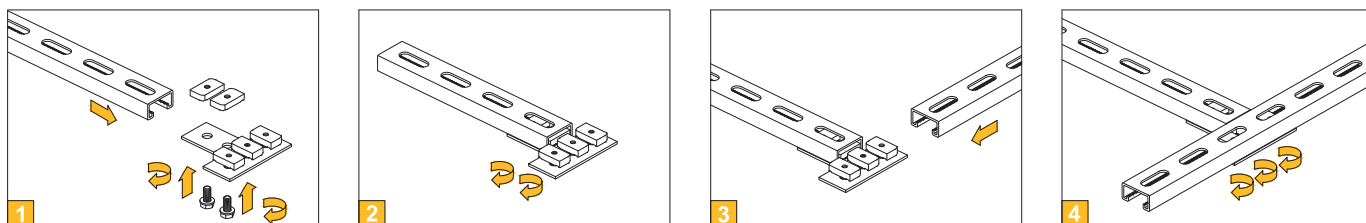

Montážní postup / Mounting procedure: