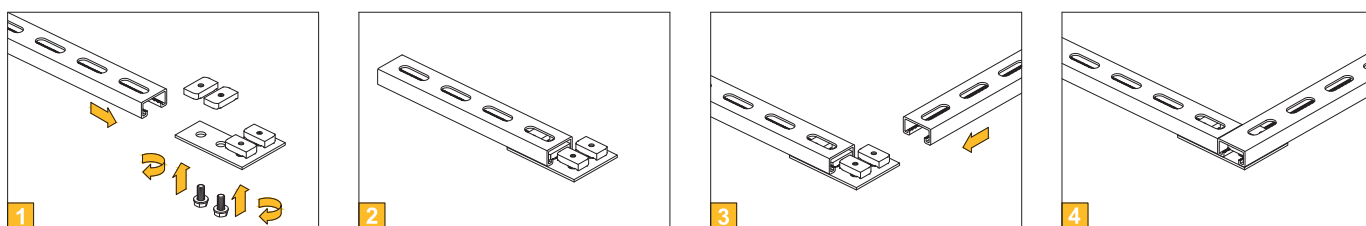

Montážní postup / Mounting procedure: