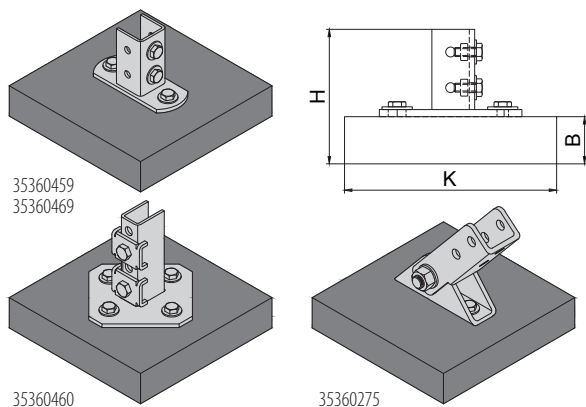

SEDLOVÝ ÚCHYT ST STŘEŠNÍ UNIVERSAL
SADDLE CLAMP ST UNIVERSAL, ROOF TYPE