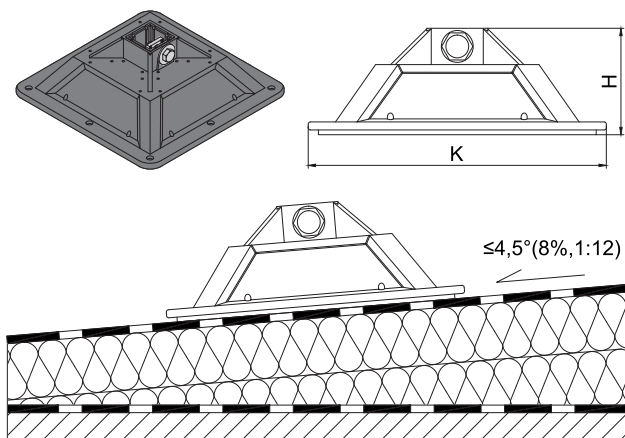

**SEDLOVÝ ÚCHYT ST STŘEŠNÍ**  
**SADDLE CLAMP ST, ROOF TYPE**

**Popis:**

Sedlový úchyt ST střešní je ideální pro zhotovení různých variant upevnění na ploché střeše. Je vhodný do sklonu střechy 1/12. Sedlový úchyt je odolný vůči UV záření a korozi. Sedlové úchyty jsou dodávány včetně 1ks šroubu DIN933, 1ks podložky a 1ks jezdce k nosniku ST.

**Description:**

The saddle clamp ST roof type is a fast solution for a variety of rooftop applications. Maximum recommended use on sloped rooftops with less than 1/12 pitch unless there is a structural attachment of the supports to the roof structure. The saddle clamp ST roof type is UV stable, corrosion resistant, and durable over an extensive temperature range. The Saddle clamps ST roof type are supplied with 1pcs of metric bolts DIN933, 1pcs washers and 1pcs slide nuts for fixing rails ST.

**Použití:**

- ploché střechy

**Use:**

- flat roof

**Technické údaje / Technical data:**

Materiál / Material:	Polyethylen, Polypropylen, ocel / Polyethylene, Polypropylene, steel
Povrchová úprava / Surface coating:	žárově pozinkováno / hot-dip galvanized
Maximální dovolené zatížení / Maximum safe static load:	3,3 kN / 3,3 kN
Použití v rozmezí teplot / SUse within temperature range:	od -34 °C do 54 °C / from -34 °C to 54 °C

**Use:**

- flat roof

**Technické údaje / Technical data:**

Materiál / Material:	podstava z recyklovaného měkčeného PVC (kabelová drt) / base made of recycled soft PVC (wire grit) sedlový úchyt z oceli s povrchovou úpravou galvanický pozink / saddle clamp made of steel with zinc plated coating
----------------------	--