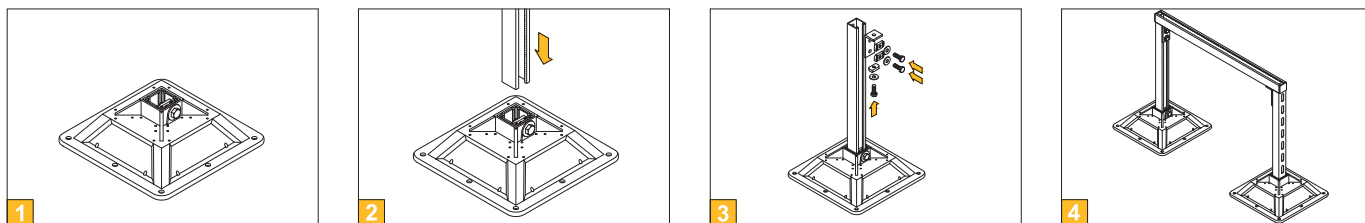

Montážní postup / Mounting procedure: