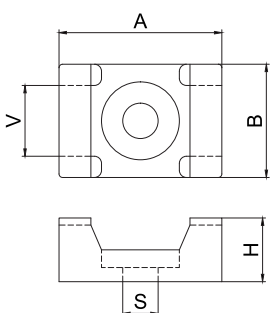

KABELOVÉ SEDLO

SADDLE-TYPE CABLE TIE MOUNT

Popis:

Používají se pro rychlé a levné uchytení drátů, kabelů a jiných lehkých břemen pomocí stahovacích pásků – ZIP.

Sedla se kotví k podkladu pomocí šroubu nebo nýtu.

Description:

They are used to quickly and cheaply fasten wires, cables and other light loads using cable ties.

The saddles are attached to surface by screw or rivet.

Technické údaje / Technical data:

Materiál / Material:	bezhalogenní Polyamid 6.6 / halogen-free Polyamide 6.6
Hořlavost / Combustibility:	UL 94V-2
Použitelné v teplotách / Applicable in temperatures:	od / from -40 °C do / to +85 °C
Teplota při skladování / Storage temperature:	od / from 20 °C do / to 25 °C
Teplota při montáži / Temperature during installation:	od / from 10 °C do / to 30 °C

Obj. číslo Supply No.	Název Name	A (mm)	B (mm)	H (mm)	S (mm)	Pro šířku pásku For cable tie width V (mm)	Balení Package (ks/pcs)
19604837	Kabelové sedlo / Saddle-type cable tie mount / 5 / přírodní / natural / KAPS 5	15	10	7,0	Ø 3,7	4,8	100
19604845	Kabelové sedlo / Saddle-type cable tie mount / 5/4,5 / přírodní / natural / KAPS 5/4,5	15	10	7,0	Ø 4,5	4,8	100
19609050	Kabelové sedlo / Saddle-type cable tie mount / 8 / přírodní / natural / KAPS 8	29	15	11,6	Ø 5,2	9,3	100
19609064	Kabelové sedlo / Saddle-type cable tie mount / 9 / přírodní / natural / KAPS 9	23	16	9,0	Ø 6,4	9,0	100
19704837	Kabelové sedlo / Saddle-type cable tie mount / 5 / černá / black / KAPSC 5	15	10	7,0	Ø 3,7	4,8	100
19704845	Kabelové sedlo / Saddle-type cable tie mount / 5/4,5 / černá / black / KAPSC 5/4,5	15	10	7,0	Ø 4,5	4,8	100
19709064	Kabelové sedlo / Saddle-type cable tie mount / 9 / černá / black / KAPSC 9	23	16	9,0	Ø 6,4	9,0	100