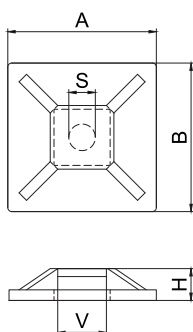

UCHYCENÍ POTRUBÍ - PLASTOVÉ PŘÍCHYTKY

PIPE CLAMPING – PLASTIC PIPE CLIPS

KABELOVÁ PŘÍCHYTKA SAMOLEPICÍ

SELF-ADHESIVE CABLE TIE MOUNT

Popis:

Používají se pro rychlé a levné uchytení drátů, kabelů a jiných lehkých břemen pomocí stahovacích pásků – ZIP. Přichytka lze přilepit na hladký, rovný podklad jako je sklo, umělá hmota, plech bez potřeby vrtání do podkladu.

Obj. číslo Supply No.	Název Name	A (mm)	B (mm)	H (mm)	S (mm)	Pro šířku pásku For cable tie width V (mm)	Balení Package (ks/pcs)
19604837	Kabelové sedlo / Saddle-type cable tie mount / 5 / přírodní / natural / KAPS 5	15	10	7,0	Ø 3,7	4,8	100
19604845	Kabelové sedlo / Saddle-type cable tie mount / 5/4,5 / přírodní / natural / KAPS 5/4,5	15	10	7,0	Ø 4,5	4,8	100
19609050	Kabelové sedlo / Saddle-type cable tie mount / 8 / přírodní / natural / KAPS 8	29	15	11,6	Ø 5,2	9,3	100
19609064	Kabelové sedlo / Saddle-type cable tie mount / 9 / přírodní / natural / KAPS 9	23	16	9,0	Ø 6,4	9,0	100
19704837	Kabelové sedlo / Saddle-type cable tie mount / 5 / černá / black / KAPSC 5	15	10	7,0	Ø 3,7	4,8	100
19704845	Kabelové sedlo / Saddle-type cable tie mount / 5/4,5 / černá / black / KAPSC 5/4,5	15	10	7,0	Ø 4,5	4,8	100
19709064	Kabelové sedlo / Saddle-type cable tie mount / 9 / černá / black / KAPSC 9	23	16	9,0	Ø 6,4	9,0	100