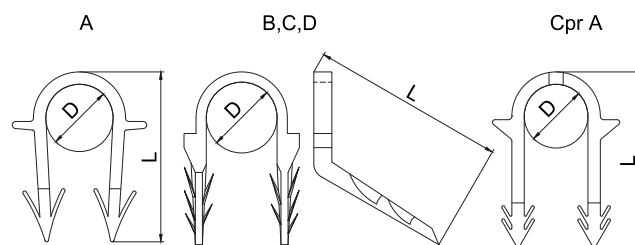

Field:

- water underfloor heating pipes

Technické údaje / Technical data:

Materiál / Material:	PA 6.6 + 13 GS
Použití v rozmezí teplot / Use in the temperature range:	od / from 0 °C do / to +120 °C
Montážní teplota / Mounting temperature:	> 5 °C

Obj. číslo Supply No.	Název Name	D Průměr/Diameter (mm)	L Délka/Length (mm)	Balení Package (ks/pcs)
12900303	Podlahová příchytky přímá A / Floor clamp type A / (pr.19 mm; L=48 mm)	19	48	50
13000304	Podlahová příchytky úhlová B / Floor clamp type B / (pr.19 mm; L=55 mm)	19	55	50
13100305	Podlahová příchytky úhlová C / Floor clamp type C / (pr.22 mm; L=75 mm)	22	75	50
13100310	Podlahová příchytky úhlová D / Floor clamp type D / (pr.19 mm; L=80 mm)	19	80	100
13208220	Podlahová příchytky přímá Cpr A / Floor clamp type Cpr A / (pr.20 mm; L=40 mm)	20	40	300
13208221	Podlahová příchytky přímá Cpr A pro Tacker / Floor clamp type Cpr A for Tacker / (pr.20 mm; L=40 mm)	20	40	300
13208230	Podlahová příchytky přímá Cpr A / Floor clamp type Cpr A / (pr.18 mm; L=50 mm)	18	50	200
13208231	Podlahová příchytky přímá Cpr A pro Tacker / Floor clamp type Cpr A for Tacker / (pr.18 mm; L=50 mm)	18	50	250
13208235	Podlahová příchytky přímá Cpr A svařená pro Tacker / Floor clamp type Cpr A welded for Tacker / (pr.18mm, L=50mm)	18	50	250
13208241	Podlahová příchytky přímá Cpr A pro Tacker / Floor clamp type Cpr A for Tacker / (pr.20 mm; L=57 mm)	20	57	300
13208300	Tacker - aplikátor podlahových příchytek / Tacker - floor clamp applicator	-	-	1