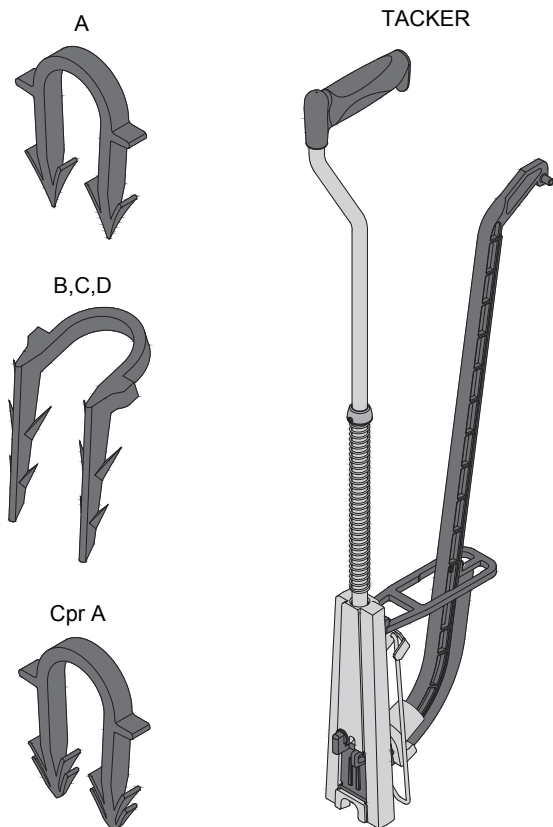

UCHYCENÍ POTRUBÍ - PLASTOVÉ PŘÍCHYTKY

PIPE CLAMPING – PLASTIC PIPE CLIPS

ROZVEDY PODLAHOVÉHO VYTÁPĚNÍ - PODLAHOVÉ PŘÍCHYTKY

HEATED FLOOR PIPING - FLOOR CLAMPS

Popis:

Sortiment různých typů podlahových příchytek pro upevnění rozvodů podlahového vytápění. Příchytky slouží k zajištění požadované pozice jednoduchých umělohmotných rozvodů podlahového vytápění. U příchytek typu B, C a D jsou zasovací části příchytky provedeny pod úhlem pro zlepšení držení příchytky do podkladové polystyrenové desky. Podlahové příchytky Cpr A pro Tacker jsou spojeny papírovou lepicí páskou. Takto spojené příchytky se vkládají do aplikátoru Tacker pro rychlé kotvení podlahových trubek.

Použití:

- plastové potrubí
- podlahové vytápění

Description:

The assortment of various types of floor clamps for the fixing of water underfloor heating pipes. The clamps ensure desired positions of water underfloor heating pipes. Floor clamps type B, C and D are made angle-wise in order to improve the hold of the clamp in the underlying polystyrene board. Floor clamp Cpr A for Tacker are bonded with paper adhesive tape. The attached clips are inserted into the Tacker applicator for quick anchoring of water underfloor heating pipes.

SPONA IZOLACE

ISOLATION CLIP

Popis:

Pro spojení izolačního materiálu na potrubí. Pružnost spon umožňuje snadnou a rychlou manipulaci a spolehlivě drží.

Description:

Isolation clips are used for the fixing of insulating material upon pipes. The elasticity of isolation clips, which work reliably, enables easy and quick manipulation.