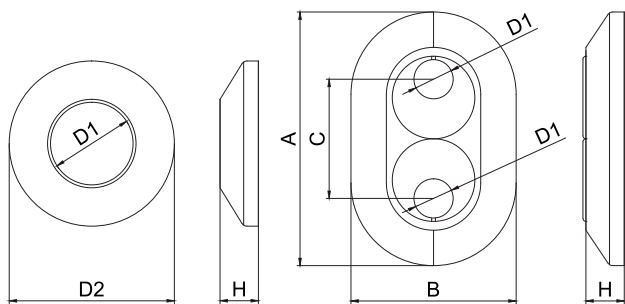

KRYTKY TRUBKOVÉ JEDNODUCHÉ, DVOJITÉ
PLASTIC SINGLE, DOUBLE PIPE COVER (ROSETTE)

Popis:

Krytky trubkové slouží k zakrytí prostupů potrubí zdí.

Použití:

- měděné potrubí
- plastové potrubí

Odvětví:

- sanitární a topenišská technika

Obj. číslo Supply No.	Název Name	D1 (mm)	D2 (mm)	H (mm)	Balení Package (ks/pcs)
13208015	Krytka trubková / Single pipe cover / 15 mm, bílá / white	15	45	13	100
13208016	Krytka trubková / Single pipe cover / 16 mm, bílá / white	16	47	13	100
13208018	Krytka trubková / Single pipe cover / 18 mm, bílá / white	18	49	13	100
13208020	Krytka trubková / Single pipe cover / 20 mm, bílá / white	20	51	13	100
13208022	Krytka trubková / Single pipe cover / 22 mm, bílá / white	22	53	13	100
13208028	Krytka trubková / Single pipe cover / 28 mm, bílá / white	28	59	13	100

Obj. číslo Supply No.	Název Name	A x B (mm)	C (mm)	D1 (mm)	H (mm)	Balení Package (ks/pcs)
13208115	Krytka trubková dvojitá / Double pipe cover / 15 mm, bílá / white	113x69	22-68	15	13	50
13208116	Krytka trubková dvojitá / Double pipe cover / 16 mm, bílá / white	113x69	23-67	16	13	50
13208118	Krytka trubková dvojitá / Double pipe cover / 18 mm, bílá / white	113x69	24-66	18	13	50
13208120	Krytka trubková dvojitá / Double pipe cover / 20 mm, bílá / white	113x69	26-64	20	13	50
13208122	Krytka trubková dvojitá / Double pipe cover / 22 mm, bílá / white	113x69	28-62	22	13	50
13208128	Krytka trubková dvojitá / Double pipe cover / 28 mm, bílá / white	113x69	34-56	28	13	50

ÚCHYT JEDNORAMENNÝ, DVOJRAMENNÝ
PLASTIC SINGLE-ARM (DOUBLE-ARM) BRACKET

Popis:

Úchyty jednoramenné a dvojaramenné slouží k rychlému uchycení potrubí o průměru 25 mm a 32 mm bez nutnosti použití hmoždinek.