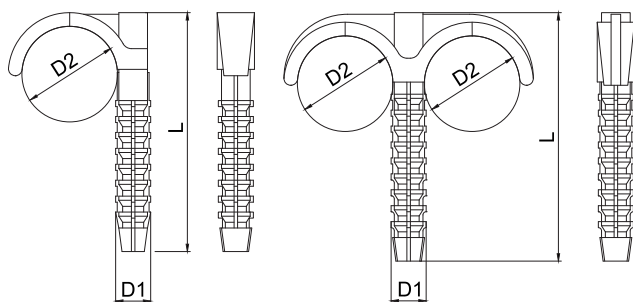

KRYTKY TRUBKOVÉ JEDNODUCHÉ, DVOJITÉ
PLASTIC SINGLE, DOUBLE PIPE COVER (ROSETTE)

Popis:

Krytky trubkové slouží k zakrytí prostupů potrubí zdí.

Použití:

- měděné potrubí
- plastové potrubí

Odvětví:

- sanitární a topenišská technika

Obj. číslo Supply No.	Název Name	D1 (mm)	D2 (mm)	H (mm)	Balení Package (ks/pcs)
13208015	Krytka trubková / Single pipe cover / 15 mm, bílá / white	15	45	13	100
13208016	Krytka trubková / Single pipe cover / 16 mm, bílá / white	16	47	13	100
13208018	Krytka trubková / Single pipe cover / 18 mm, bílá / white	18	49	13	100
13208020	Krytka trubková / Single pipe cover / 20 mm, bílá / white	20	51	13	100
13208022	Krytka trubková / Single pipe cover / 22 mm, bílá / white	22	53	13	100
13208028	Krytka trubková / Single pipe cover / 28 mm, bílá / white	28	59	13	100

Obj. číslo Supply No.	Název Name	A x B (mm)	C (mm)	D1 (mm)	H (mm)	Balení Package (ks/pcs)
13208115	Krytka trubková dvojitá / Double pipe cover / 15 mm, bílá / white	113x69	22-68	15	13	50
13208116	Krytka trubková dvojitá / Double pipe cover / 16 mm, bílá / white	113x69	23-67	16	13	50
13208118	Krytka trubková dvojitá / Double pipe cover / 18 mm, bílá / white	113x69	24-66	18	13	50
13208120	Krytka trubková dvojitá / Double pipe cover / 20 mm, bílá / white	113x69	26-64	20	13	50
13208122	Krytka trubková dvojitá / Double pipe cover / 22 mm, bílá / white	113x69	28-62	22	13	50
13208128	Krytka trubková dvojitá / Double pipe cover / 28 mm, bílá / white	113x69	34-56	28	13	50

ÚCHYT JEDNORAMENNÝ, DVOJRAMENNÝ
PLASTIC SINGLE-ARM (DOUBLE-ARM) BRACKET

Popis:

Úchyty jednoramenné a dvojaramenné slouží k rychlému uchycení potrubí o průměru 25 mm a 32 mm bez nutnosti použití hmoždinek.