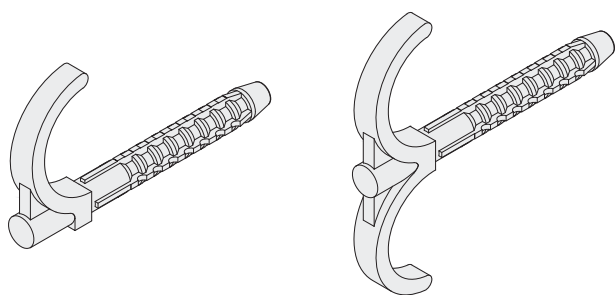

KRYTKY TRUBKOVÉ JEDNODUCHÉ, DVOJITÉ
PLASTIC SINGLE, DOUBLE PIPE COVER (ROSETTE)

Popis:

Krytky trubkové slouží k zakrytí prostupů potrubí zdí.

Použití:

- měděné potrubí
- plastové potrubí

Odvětví:

- sanitární a topenišská technika

Description:

It is used to cover passage of pipes.

Use:

- copper pipes
- plastic pipes

Field:

- sanitary and heating installations

Technické údaje / Technical data:

Materiál / Material: Polypropylen (PP)

ÚCHYT JEDNORAMENNÝ, DVOJRAMENNÝ
PLASTIC SINGLE-ARM (DOUBLE-ARM) BRACKET

Popis:

Úchyty jednoramenné a dvojaramenné slouží k rychlému uchycení potrubí o průměru 25 mm a 32 mm bez nutnosti použití hmoždinek.

Použití:

- měděné potrubí
- plastové potrubí
- elektrické kabely

Odvětví:

- sanitární a topenišská technika
- elektroinstalace

Description:

Plastic single and double arm bracket are used for fast fixing of pipes with a diameter of 25 mm and 32 mm without the need for wall plugs.