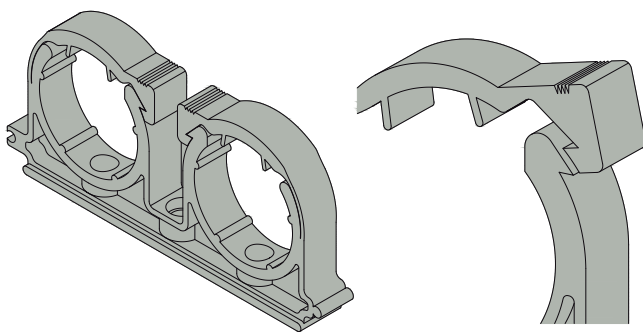

## PIPE CLAMPING – PLASTIC PIPE CLIPS

### PŘÍCHYTKY CPR SE TŘMENEM PRO POTRUBÍ Z MĚDI A KABELOVÉ ROZVODY

#### Popis:

Plastové příchytky typ Cpr se třmenem (pro průměry od 16 mm do 63 mm) jsou vyráběny z polypropylenu (PP) a jsou přímo určeny pro upevnění plastového (PPR) potrubí. Díky univerzálnímu centrálnímu otvoru je možno příchytky kotvit pomocí natloukacích či jiných hmoždinek. Třmeny příchytek zajišťují dokonalou fixaci trubky a zamezují vysunutí potrubí z příchytky. Příchytky lze například kotvit na omítnuté zdivo, betonové panely a jiné obkladové materiály.

#### Description:

Plastic clips type Cpr with stirrup (for diameters from 16 mm to 63 mm) are made from polypropylene (PP) and specifically designed for fixing of plastic (PPR) pipe. Thanks to the universal central hole is possible fixing with knock-in wall plug or other standard plastic wall plug. Stirrups ensure perfect fixation of pipe and prevent ejection of pipe from plastic clip. Plastic clips can be for example anchored on plastered walls, concrete panels and other cladding materials.