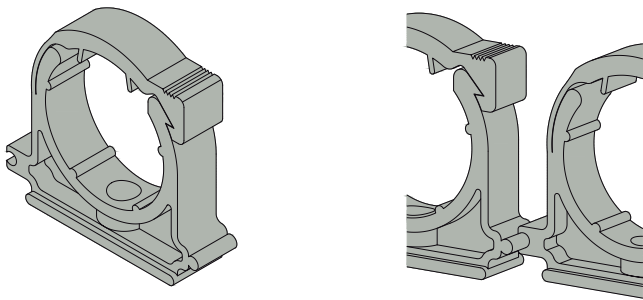

## PIPE CLAMPING – PLASTIC PIPE CLIPS

### PŘÍCHYTKY CPR SE TŘMENEM PRO POTRUBÍ Z MĚDI A KABELOVÉ ROZVODY

#### Popis:

Plastové příchytky typ Cpr se třmenem (pro průměry od 16 mm do 63 mm) jsou vyráběny z polypropylenu (PP) a jsou přímo určeny pro upevnění plastového (PPR) potrubí. Díky univerzálnímu centrálnímu otvoru je možno příchytky kotvit pomocí natloukacích či jiných hmoždinek. Třmeny příchytek zajišťují dokonalou fixaci trubky a zamezují vysunutí potrubí z příchytky. Příchytky lze například kotvit na omítnuté zdivo, betonové panely a jiné obkladové materiály.

#### Description:

Plastic clips type Cpr with stirrup (for diameters from 16 mm to 63 mm) are made from polypropylene (PP) and specifically designed for fixing of plastic (PPR) pipe. Thanks to the universal central hole is possible fixing with knock-in wall plug or other standard plastic wall plug. Stirrups ensure perfect fixation of pipe and prevent ejection of pipe from plastic clip. Plastic clips can be for example anchored on plastered walls, concrete panels and other cladding materials.