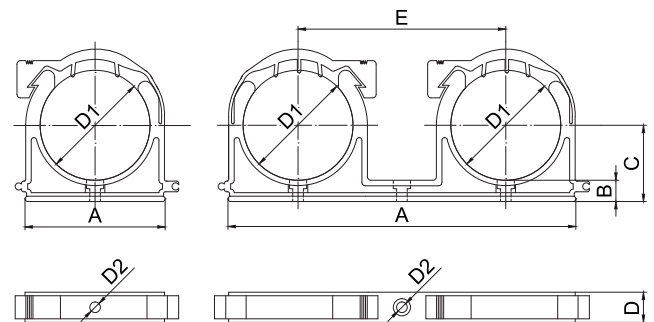

Field:

- sanitary and heating installations
- electrical installation