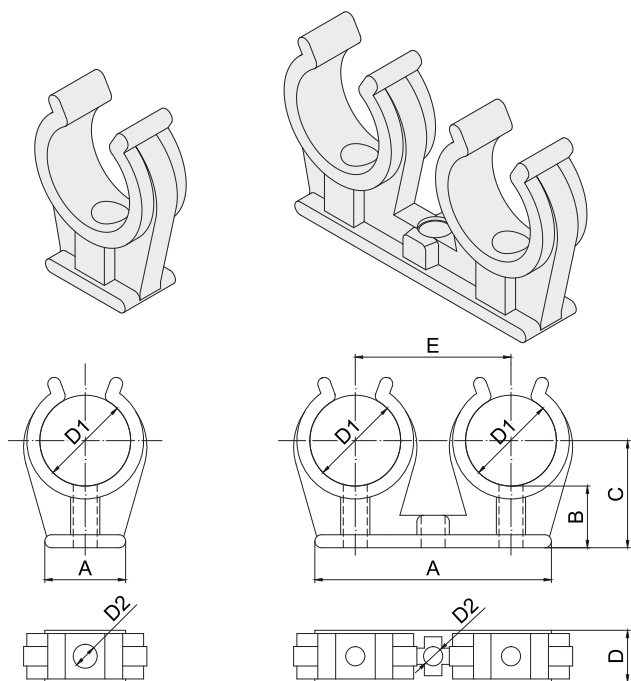

PŘÍCHYTKY CPR A PŘÍCHYTKY CPR SE ZÁVITEM M6 PRO POTRUBÍ Z MĚDI A KABELOVÉ ROZVODY CPR PLASTIC PIPE CLIP AND CPR PLASTIC PIPE CLIP WITH THREAD M6 FOR COPPER PIPES AND CABLE DISTRIBUTION SYSTEMS

Popis:

Příchytky slouží k upevnění měděného potrubí a elektrických kabelů o průměrech 8–35 mm na zdivo, betonové panely a jiné obkladové materiály s umožněním kluzného pohybu potrubí způsobeného tepelnou dilatací. Díky univerzálnímu centrálnímu otvoru je možno příchytky kotvit pomocí natloukáčů či jiných hmoždinek nebo pomocí závitů M6. Plastové dvojpříchytky jsou také vhodné pro uchycení dvou souběžných potrubí stejného průměru, kdy máme zaručenou stejnou osovou vzdálenost potrubí a jednoduchou montáž.

Použití:

- měděné potrubí
- elektrické kabely

Odvětví:

- sanitární a topenišská technika
- elektroinstalace

Description:

Cpr plastic pipe clips are made from polypropylene (PP) and specifically designed for fixing of copper pipes and electric cables of diameter from 8 mm to 35 mm. Thanks to the universal central hole is possible fixing with knock-in wall plug or other standart plastic wall plug or thread M6. Plastic pipe clips can be for example anchored on plastered walls, concrete panels and other cladding materials. Plastic double pipe clip are suitable for attaching two parallel pipes of the same diameter, ensuring that the pipe spacing is same and assemble is simple.