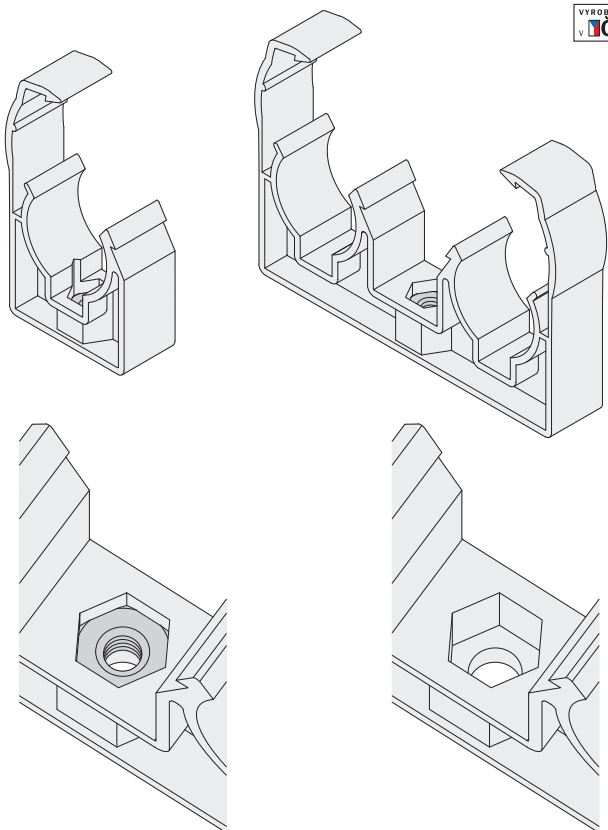

#### Popis:

Plastové příchytky typ UNI se třmenem (pro průměry 15 mm, 18 mm a 22 mm) jsou vyráběny z polypropylenu (PP) a jsou přímo určeny pro upevnění měděného potrubí. Díky univerzálnímu centrálnímu otvoru je možno příchytky kotvit pomocí natloukacích či jiných hmoždinek nebo pomocí závitů M6. Třmeny příchytek zajišťují dokonalou fixaci trubky a zamezují vysunutí potrubí z příchytky. Příchytky lze například kotvit na omítnuté zdivo, betonové panely a jiné obkladové materiály.