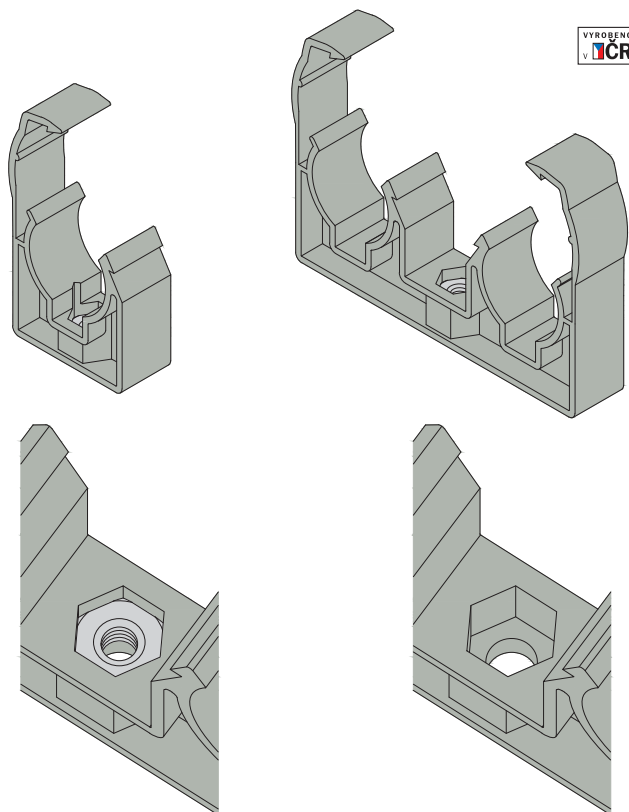

PLASTOVÉ PŘÍCHYTKY NA POTRUBÍ Z PLASTU PLASTIC CLIPS FOR PLASTIC PIPES

Popis:

Plastové příchytky typ UNI se třmenem (pro průměry 20 mm a 25 mm) jsou vyráběny z polypropylenu (PP) a jsou přímo určeny pro upevnění plastového (PPR) potrubí.

Díky univerzálnímu centrálnímu otvoru je možno příchytky kotvit pomocí natloukacích či jiných hmoždinek nebo pomocí závitů M6.

Třmeny příchytek zajišťují dokonalou fixaci trubky a zamezují vysunutí potrubí z příchytky.

Příchytky lze například kotvit na omítnuté zdivo, betonové panely a jiné obkladové materiály.

Vyráběny v šedé a bílé barvě.

Description:

Plastic clips type UNI with stirrup (for diameters 20 mm and 25 mm) are made from polypropylene (PP) and specifically designed for fixing of plastic (PPR) pipe.

Thanks to the universal central hole is possible fixing with knock-in wall plug or other standard plastic wall plug or by thread M6.

Stirrups ensure perfect fixation of pipe and prevent ejection of pipe from plastic clip.