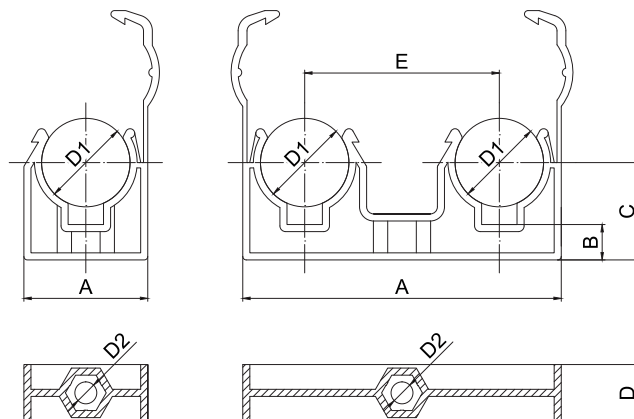

Field:

- sanitary and heating installations
- waste pipes
- electrical installation