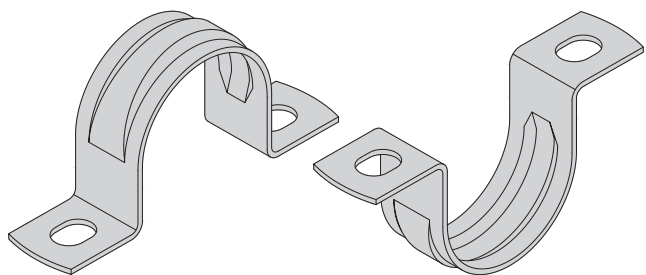

UCHYCENÍ POTRUBÍ - OCELOVÉ OBJÍMKY

CLAMPING OF STEEL PIPING – STEEL PIPE CLAMPS

JEDNODUCHÁ OBJÍMKA TYP C

FLOOR CLAMP TYPE C

Popis:

Jednoduchá objímka pro připevnění trubek a kabelů od průměru 10 mm do průměru 50 mm. V provedení jednostranné (typ A) nebo oboustranné (typ C). Pro montáž doporučujeme použít natloukací hmoždinku nebo hmoždinku kovovou stropní.

Použití:

- ocelové potrubí
- plastové potrubí
- měděné potrubí
- elektrické kabely

Odvětví:

- voda, topení, plyn
- odpadní potrubí
- elektroinstalace

Description:

Floor clamps for fixing pipes and electric cables of diameter from 10 mm to 50 mm. The fixing hole is either one-sided (A type) or two-sided (C type). For installation recommend using knock-in anchor or ceiling steel wall plug.

Use:

- steel pipes
- plastic pipes
- copper pipes
- electric cables

Field:

- water, heating, gas
- waste pipes
- electrical installation

Technické údaje objímky / Technical data of pipe clamp:

Materiál objímky / Pipe clamps material:	DC05
Povrchová úprava / Surface coating:	galvanicky pozinkováno / zinc plated