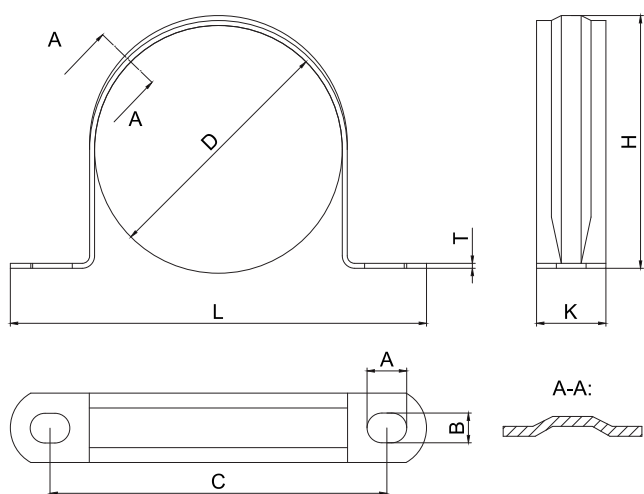

UCHYCENÍ POTRUBÍ - OCELOVÉ OBJÍMKY

CLAMPING OF STEEL PIPING – STEEL PIPE CLAMPS

JEDNODUCHÁ OBJÍMKA TYP C

FLOOR CLAMP TYPE C

Popis:

Jednoduchá objímka pro připevnění trubek a kabelů od průměru 10 mm do průměru 50 mm. V provedení jednostranné (typ A) nebo oboustranné (typ C). Pro montáž doporučujeme použít natloukací hmoždinku nebo hmoždinku kovovou stropní.

Použití:

- ocelové potrubí
- plastové potrubí
- měděné potrubí
- elektrické kabely

Odvětví:

- voda, topení, plyn
- odpadní potrubí
- elektroinstalace

Description:

Floor clamps for fixing pipes and electric cables of diameter from 10 mm to 50 mm. The fixing hole is either one-sided (A type) or two-sided (C type). For installation recommend using knock-in anchor or ceiling steel wall plug.

Obj. číslo Supply No.	Název Name	A x B (mm)	C (mm)	Průměr potrubí Diameter of pipe D (mm)	H (mm)	K x T (mm)	L (mm)	Balení Package (ks/pcs)
19403010	Jednoduchá objímka typ / Floor clamp type / C 10	8 x 6	28	10	11	14 x 1	44	50
19403013	Jednoduchá objímka typ / Floor clamp type / C 13	8 x 6	31	13	14	14 x 1	47	50
19403016	Jednoduchá objímka typ / Floor clamp type / C 16	8 x 6	34	16	17	14 x 1	50	50
19403019	Jednoduchá objímka typ / Floor clamp type / C 19	8 x 6	37	19	20	14 x 1	53	50
19403022	Jednoduchá objímka typ / Floor clamp type / C 22	8 x 6	40	22	23	14 x 1	56	50
19403026	Jednoduchá objímka typ / Floor clamp type / C 26	8 x 6	44	26	27	14 x 1	60	50
19403028	Jednoduchá objímka typ / Floor clamp type / C 28	8 x 6	46	28	29	14 x 1	62	50
19403032	Jednoduchá objímka typ / Floor clamp type / C 32	8 x 6	50	32	33	14 x 1	66	50
19403038	Jednoduchá objímka typ / Floor clamp type / C 38	8 x 6	56	38	39	14 x 1	75	50
19403050	Jednoduchá objímka typ / Floor clamp type / C 50	8 x 6	68	50	51	14 x 1	87	50