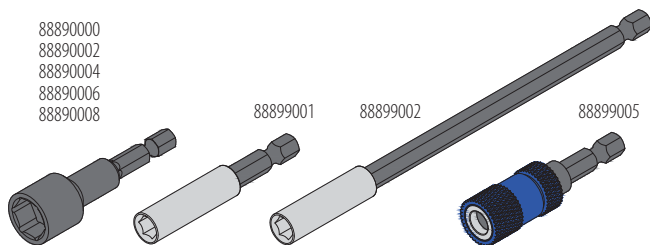

Popis:

Vysoce kvalitní aplikační pistole na kartuše. Určená pro kartuše 150 - 300 ml.

Description:

High quality injecting gun. Designed for 150 - 300 ml cartridges.

Obj. číslo Supply No.	Název Name	Balení Package (ks/pcs)
81660300	Injektážní pistole pro malty / Injecting gun / 150-300 ml hobby	1

MAGNETICKÝ NÁSTAVEC DO AKU MAGNETIC ADAPTER

88890000
88890002
88890004
88890006
88890008

88899001

88899002

88899005

Popis:

Šestihranný magnetický nástavec umožňuje montáž vrtulů a šroubů se šestihrannou hlavou o rozměrech SW6, SW7, SW8, SW10 a SW13. Uspodňuje montáž šroubů a matic v těžko přístupných místech.

Magnetický nástavec slouží jako prodlužovací kus pro hroty PZ, PH a TORX.

Description:

The hexagonal magnetic adapter facilitates the installation of screws and bolts with hexagonal heads of sizes SW6, SW7, SW8, SW10, and SW13. It simplifies the assembly of screws and nuts in hard-to-reach places.