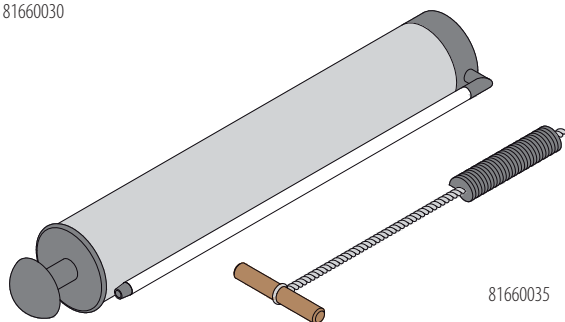

KARTÁČEK A PUMPIČKA NA VYČIŠTĚNÍ DĚR BRUSH AND PUMP FOR CLEANING THE HOLES

81660030

Popis:

Pro zaručení garantovaných únosností chemických malt, zarážecích či zatloukavacích ampulí je důležité důkladné vyčištění děr pomocí kartáčku a finální vyfoukání pumpičkou. (u větších a hlubších otvorů kompresorem). Jakákoliv drt snižuje únosnost.

Description:

To ensure guaranteed chemical resistance of mortars, hammering or drilling ampoules is important to thoroughly clean the holes with the brush and the final blow pump. (for larger and deeper holes by compressor). Any grit reduces the load.

Popis:

Vysoce kvalitní aplikační pistole na kartuše. Určená pro kartuše 150 - 300 ml.

Description:

High quality injecting gun. Designed for 150 - 300 ml cartridges.

Obj. číslo Supply No.	Název Name	Balení Package (ks/pcs)
81660300	Injektážní pistole pro malty / Injecting gun / 150-300 ml hobby	1

Magnetický nástavec slouží jako prodlužovací kus pro hroty PZ, PH a TORX.

Description:

The hexagonal magnetic adapter facilitates the installation of screws and bolts with hexagonal heads of sizes SW6, SW7, SW8, SW10, and SW13. It simplifies the assembly of screws and nuts in hard-to-reach places.