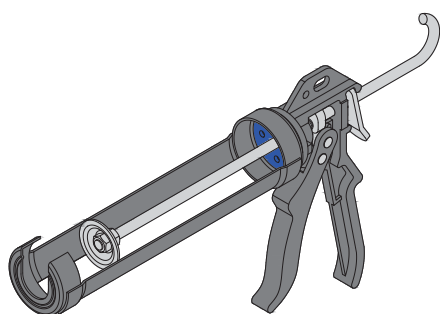

INJEKTÁŽNÍ PISTOLE INJECTING GUN

Popis:

Vysoce kvalitní aplikační pistole na kartuše. Určená pro kartuše 150 - 300 ml.

Description:

High quality injecting gun. Designed for 150 - 300 ml cartridges.

Obj. číslo Supply No.	Název Name	Balení Package (ks/pcs)
81660300	Injektážní pistole pro malty / Injecting gun / 150-300 ml hobby	1