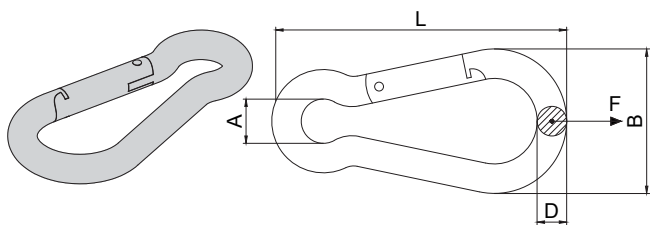

KARABINA HASIČSKÁ

FIRE CARBINE

Popis:

Vyznačující se velkou světlostí a pro svou vysokou únosnost využitelná pro různé typy navijáků či vlečných zařízení, zavěšení řetězů pro houpačky, lanových konstrukcí apod.

Description:

For its high load bearing capacity it is used for various types of winches or towing equipment, hanging chains for swings, rope structures, etc.

Technické údaje / Technical data:

Materiál / Material:	ocel S235JR / steel S235JR
Povrchová úprava / Surface coating:	galvanický zinkochromát / galvanic zincchromate

Obj. číslo Supply No.	Název Name	A (mm)	B (mm)	D (mm)	F (kg)	L (mm)	Balení Package (ks/pcs)
R2000440	Karabina požární / Fire carbine / DIN5299C 4x40 mm	6	20	4	70	40	100
R2000550	Karabina požární / Fire carbine / DIN5299C 5x50 mm	8	25	5	90	50	100
R2000551	Karabina požární / Fire carbine / DIN5299C 6x60 mm	9	30	6	120	60	100
R2000552	Karabina požární / Fire carbine / DIN5299C 7x70 mm	11	35	7	180	70	50
R2000553	Karabina požární / Fire carbine / DIN5299C 8x80 mm	12	40	8	250	80	50
R2000554	Karabina požární / Fire carbine / DIN5299C 9x90 mm	14	45	9	300	90	25
R2000555	Karabina požární / Fire carbine / DIN5299C 10x100 mm	16	50	10	350	100	25