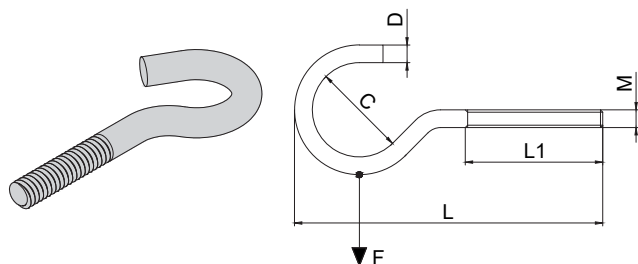

NOUZOVÝ S-HÁK

SAFE S-HOOK

Popis:

Jednoduchý závěsný prvek s mnohostranným využitím.

Description:

Simple hanging element with versatile use.

Technické údaje / Technical data:

Materiál / Material:	ocel S235JR / steel S235JR
Povrchová úprava / Surface coating:	galvanický zinkochromát / galvanic zincchromate

LUSTROVÝ HÁK SE ZÁVITEM

HOOK WITH THREAD

Popis:

Jedná se závěsný, vázací, spojovací či napínací prvek.

Description:

It is a hanging, binding, connecting or tensioning element.

Technické údaje / Technical data:

Materiál / Material:	ocel S235JR / steel S235JR
Povrchová úprava / Surface coating:	galvanický zinkochromát / galvanic zincchromate

Obj. číslo Supply No.	Název Name	C (mm)	D (mm)	F (kg)	L (mm)	L1 (mm)	M Závit Thread	Balení Package (ks/pcs)
R2000650	Lustrový hák se závitem / Hook with thread / M6x50 mm pozink	18	5,0	40	50	20	M6	50
R2000660	Lustrový hák se závitem / Hook with thread / M6x60 mm pozink	18	5,0	40	60	30	M6	50
R2000885	Lustrový hák se závitem / Hook with thread / M8x80 mm pozink	22	6,8	80	80	40	M8	25
R2000898	Lustrový hák se závitem / Hook with thread / M8x100 mm pozink	25	6,8	80	100	60	M8	25

Description:

For its high load bearing capacity it is used for various types of winches or towing equipment, hanging chains for swings, rope structures, etc.

Technické údaje / Technical data:

Materiál / Material:	ocel S235JR / steel S235JR
Povrchová úprava / Surface coating:	galvanický zinkochromát / galvanic zincchromate