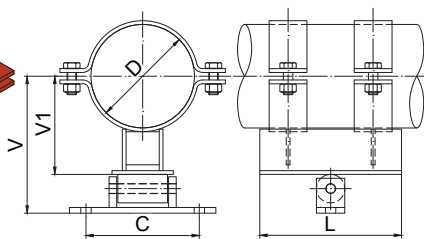

ON130825 PODPĚRA VÁLEČKOVÁ

ON130825 ROLLER SUPPORT

Popis:

Podpěry válečkové jsou dodávány včetně objímků podle ON130600, spojovacího materiálu a válečkových podložek podle ON130695.

Základní desky a stojiny se vyrábí z plochých tyčí podle ČSN 42 6522.

Podpěry nejsou obrobeny, pouze sraženy ostré hrany a očištěny svary.

Materiál volí výrobce, obvykle se volí ocel 11 373.0 nebo 11 375.0.

Description:

Roller supports are supplied with two-parts pipe clamps according to ON130600, with fasteners and with roller washers according to ON130695.

Base plates and standing plates are made from flat bars according to ČSN 42 6522.

The supports are not roughed only chamfered sharp edges and cleaned welds.

Material is chosen by producer, usually it is steel 11 373.0 or 11 375.0.

Obj. číslo Supply No.	Název Name	Průměr potrubí Diameter of pipe		C (mm)	L (mm)	V (mm)	V1 (mm)	Hmotnost Weight (kg/pcs)	Balení Package (ks/pcs)
		DN	D (mm)						
52300100	Podpěra válečková DN100 ON130825 černá	100	108 / 115	170	250	200	142	8,60	1
52300125	Podpěra válečková DN125 ON130825 černá	125	133 / 140	170	250	220	162	9,30	1
52300150	Podpěra válečková DN150 ON130825 černá	150	159 / 169	200	250	240	170	12,50	1
52300200	Podpěra válečková DN200 ON130825 černá	200	219	240	300	290	208	21,80	1
52300250	Podpěra válečková DN250 ON130825 černá	250	273	240	300	330	248	24,00	1
52300300	Podpěra válečková DN300 ON130825 černá	300	324	280	300	380	276	38,00	1
52300350	Podpěra válečková DN350 ON130825 černá	350	356 / 377	280	300	400	296	40,00	1
52300400	Podpěra válečková DN400 ON130825 černá	400	407 / 426	310	350	430	306	59,00	1
52300500	Podpěra válečková DN500 ON130825 černá	500	508 / 530	310	350	500	376	66,00	1
52300600	Podpěra válečková DN600 ON130825 černá	600	610 / 630	340	400	560	412	106,00	1
52300700	Podpěra válečková DN700 ON130825 černá	700	711 / 720	340	400	630	482	113,00	1
52300800	Podpěra válečková DN800 ON130825 černá	800	813 / 820	340	400	700	552	123,00	1