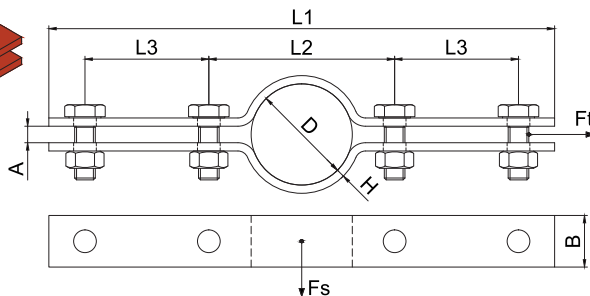

POTRUBNÍ DÍLY, TĚŽKÉ ULOŽENÍ POTRUBÍ

PIPE PARTS, HEAVY PIPES SUPPORTS

Objímka se čtyřmi šrouby ON 130604, černá

Obj. číslo Supply No.	Název Name	Průměr potrubí Diameter of pipe		A (mm)	B x H (mm)	L1 (mm)	L2 (mm)	L3 (mm)	Šroub Screw (mm)	Nosnost	Nosnost	Hmotnost Weight (kg/pcs)	Balení Package (ks/pcs)
		DN	D (mm)							Load capacity Fs (kg)	Load capacity Ft (kg)		
51040020	Objímka DN20 ON130604 černá	20	27	8	25 x 4	220	65	60	M10x30 mm	35	100	0,42	1
51040025	Objímka DN25 ON130604 černá	25	34	8	25 x 4	225	70	60	M10x30 mm	35	100	0,44	1
51040032	Objímka DN32 ON130604 černá	32	43	8	25 x 4	240	85	60	M10x30 mm	35	100	0,46	1
51040040	Objímka DN40 ON130604 černá	40	49	8	25 x 4	245	90	60	M10x30 mm	35	100	0,48	1
51040050	Objímka DN50 ON130604 černá	50	61	8	30 x 5	305	110	80	M12x35 mm	50	140	0,95	1
51040065	Objímka DN65 ON130604 černá	65	76	8	30 x 5	320	130	80	M12x35 mm	50	140	0,98	1
51040080	Objímka DN80 ON130604 černá	80	89	8	30 x 5	335	145	80	M12x35 mm	50	140	1,00	1
51040100	Objímka DN100 ON130604 černá	100	115	12	50 x 6	395	175	90	M16x45 mm	100	200	2,42	1
51040125	Objímka DN125 ON130604 černá	125	140	12	50 x 6	420	200	90	M16x45 mm	100	200	2,64	1
51040150	Objímka DN150 ON130604 černá	150	169	12	50 x 6	450	230	90	M16x45 mm	100	200	3,67	1
51040200	Objímka DN200 ON130604 černá	200	219	16	80 x 8	550	300	100	M20x55 mm	200	350	8,10	1
51040250	Objímka DN250 ON130604 černá	250	273	16	80 x 8	600	355	100	M20x55 mm	200	350	9,10	1
51040300	Objímka DN300 ON130604 černá	300	324	20	80 x 10	720	420	120	M24x65 mm	275	450	12,30	1
51040350	Objímka DN350 ON130604 černá	350	356	20	80 x 10	755	455	120	M24x65 mm	275	450	13,10	1
51040400	Objímka DN400 ON130604 černá	400	407	23	80 x 14	885	535	140	M30x80 mm	400	600	21,90	1
51040500	Objímka DN500 ON130604 černá	500	508	23	80 x 14	985	635	140	M30x80 mm	400	600	26,00	1
51040600	Objímka DN600 ON130604 černá	600	610	25	100 x 16	1140	760	150	M36x100 mm	550	750	41,50	1
51040700	Objímka DN700 ON130604 černá	700	711	25	100 x 16	1240	860	150	M36x100 mm	550	750	46,50	1
51040800	Objímka DN800 ON130604 černá	800	813	25	100 x 16	1345	965	150	M36x100 mm	550	750	50,00	1