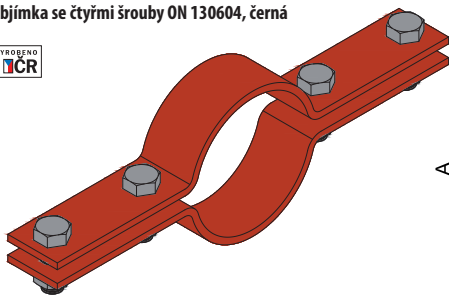

POTRUBNÍ DÍLY, TĚŽKÉ ULOŽENÍ POTRUBÍ

PIPE PARTS, HEAVY PIPES SUPPORTS

Objímka se čtyřmi šrouby ON 130604, černá

Obj. číslo Supply No.	Název Name	Průměr potrubí Diameter of pipe		A (mm)	B x H (mm)	L1 (mm)	L2 (mm)	L3 (mm)	Šroub Screw (mm)	Nosnost	Nosnost	Hmotnost Weight (kg/pcs)	Balení Package (ks/pcs)
		DN	D (mm)							Load capacity Fs (kg)	Load capacity Ft (kg)		
51040020	Objímka DN20 ON130604 černá	20	27	8	25 x 4	220	65	60	M10x30 mm	35	100	0,42	1
51040025	Objímka DN25 ON130604 černá	25	34	8	25 x 4	225	70	60	M10x30 mm	35	100	0,44	1
51040032	Objímka DN32 ON130604 černá	32	43	8	25 x 4	240	85	60	M10x30 mm	35	100	0,46	1
51040040	Objímka DN40 ON130604 černá	40	49	8	25 x 4	245	90	60	M10x30 mm	35	100	0,48	1
51040050	Objímka DN50 ON130604 černá	50	61	8	30 x 5	305	110	80	M12x35 mm	50	140	0,95	1
51040065	Objímka DN65 ON130604 černá	65	76	8	30 x 5	320	130	80	M12x35 mm	50	140	0,98	1
51040080	Objímka DN80 ON130604 černá	80	89	8	30 x 5	335	145	80	M12x35 mm	50	140	1,00	1
51040100	Objímka DN100 ON130604 černá	100	115	12	50 x 6	395	175	90	M16x45 mm	100	200	2,42	1
51040125	Objímka DN125 ON130604 černá	125	140	12	50 x 6	420	200	90	M16x45 mm	100	200	2,64	1
51040150	Objímka DN150 ON130604 černá	150	169	12	50 x 6	450	230	90	M16x45 mm	100	200	3,67	1
51040200	Objímka DN200 ON130604 černá	200	219	16	80 x 8	550	300	100	M20x55 mm	200	350	8,10	1
51040250	Objímka DN250 ON130604 černá	250	273	16	80 x 8	600	355	100	M20x55 mm	200	350	9,10	1
51040300	Objímka DN300 ON130604 černá	300	324	20	80 x 10	720	420	120	M24x65 mm	275	450	12,30	1
51040350	Objímka DN350 ON130604 černá	350	356	20	80 x 10	755	455	120	M24x65 mm	275	450	13,10	1
51040400	Objímka DN400 ON130604 černá	400	407	23	80 x 14	885	535	140	M30x80 mm	400	600	21,90	1
51040500	Objímka DN500 ON130604 černá	500	508	23	80 x 14	985	635	140	M30x80 mm	400	600	26,00	1
51040600	Objímka DN600 ON130604 černá	600	610	25	100 x 16	1140	760	150	M36x100 mm	550	750	41,50	1
51040700	Objímka DN700 ON130604 černá	700	711	25	100 x 16	1240	860	150	M36x100 mm	550	750	46,50	1
51040800	Objímka DN800 ON130604 černá	800	813	25	100 x 16	1345	965	150	M36x100 mm	550	750	50,00	1

Uvedená nosnost je pouze informativní a je vypočtena pro objímky z oceli 11 373 pro nejvyšší pracovní teplotu 300 °C.

The load capacity is only for information and calculated for the pipe clamps of steel 11 373 for the maximum working temperature of 300 °C.