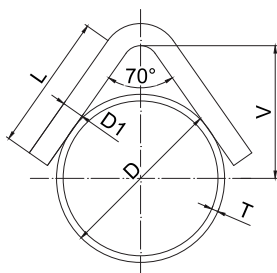

ON130610 ZÁVĚSNÝ TŘMEN PŘIVAŘOVACÍ

ON130610 WELDED SUSPENSION BRACKET

Popis:

Závěsné třmeny přivařovací se používají pro zavěšení potrubí z ocelových bezešvých trubek podle ČSN 13 1020.

Materiál závěsných třmenů přivařovacích volí výrobce, obvykle se volí ocel 11 373.0 nebo 11 375.0.

Description:

Welded suspension bracket are used for hanging seamless tubes according to ČSN 13 1020.

Material for welded suspension bracket is chosen by producer, usually it is steel 11 373.0 or 11 375.0.

Obj. číslo Supply No.	Název Name	Průměr potrubí Diameter of pipe		Průměr Diameter D1 (mm)	L (mm)	T (mm)	V (mm)	Hmotnost Weight (kg/pcs)	Balení Package (ks/pcs)
		DN	D (mm)						
54010020	Závěsný třmen přivařovací DN20 ON130610 černý	20	28	6	25	2,5	22	0,013	1
54010025	Závěsný třmen přivařovací DN25 ON130610 černý	25	32	6	28	2,5	25	0,015	1
54010032	Závěsný třmen přivařovací DN32 ON130610 černý	32	38	8	32	2,5	30	0,030	1
54010040	Závěsný třmen přivařovací DN40 ON130610 černý	40	44,5	8	32	2,5	40	0,030	1
54010050	Závěsný třmen přivařovací DN50 ON130610 černý	50	57	10	42	3,0	50	0,060	1
54010065	Závěsný třmen přivařovací DN65 ON130610 černý	65	76	10	62	3,0	60	0,084	1
54010080	Závěsný třmen přivařovací DN80 ON130610 černý	80	89	10	72	3,5	70	0,096	1
54010100	Závěsný třmen přivařovací DN100 ON130610 černý	100	108	12	85	4,0	86	0,170	1
54010125	Závěsný třmen přivařovací DN125 ON130610 černý	125	133	12	102	4,0	98	0,200	1
54010150	Závěsný třmen přivařovací DN150 ON130610 černý	150	159	16	118	4,5	132	0,420	1
54010200	Závěsný třmen přivařovací DN200 ON130610 černý	200	219	16	165	6,0	180	0,580	1
54010250	Závěsný třmen přivařovací DN250 ON130610 černý	250	273	20	210	6,5	228	1,130	1
54010300	Závěsný třmen přivařovací DN300 ON130610 černý	300	324	20	255	7,5	270	1,350	1
54010350	Závěsný třmen přivařovací DN350 ON130610 černý	350	377	20	300	9,0	315	1,580	1