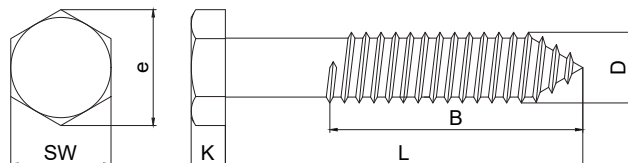

VRUT DO DŘEVA DIN571, ŠESTIHRANNÁ HLAVA
WOOD SCREW DIN571, HEXAGON HEAD

Popis:

Využívá se nejčastěji při práci s dřevotřískou, dřevem či hmoždinkami.

Description:

It is used often when working with chipboard, wood or wall plugs.