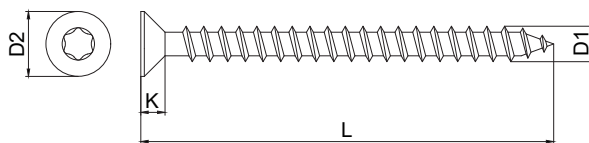

### Popis:

Jedná se o šrouby pro kotvení prvků k podkladu bez nutnosti použití hmoždinky.

### Description:

These bolts are suited for anchoring elements to the wall without the need of wall plug.

Obj. číslo Supply No. pozink / zinc plated	Název Name	Bit	D1 (mm)	D2 (mm)	K (mm)	L (mm)	Balení Package (ks/pcs)
21075042	Turbošroub do betonu / Concrete TURBOScrew / 7,5x42 mm TORX 30, ZnB	TORX 30	7,5	11	3,4	42	100
21075052	Turbošroub do betonu / Concrete TURBOScrew / 7,5x52 mm TORX 30, ZnB	TORX 30	7,5	11	3,4	52	100
21075082	Turbošroub do betonu / Concrete TURBOScrew / 7,5x82 mm TORX 30, ZnB	TORX 30	7,5	11	3,4	82	100
21075102	Turbošroub do betonu / Concrete TURBOScrew / 7,5x102 mm TORX 30, ZnB	TORX 30	7,5	11	3,4	102	100
21075112	Turbošroub do betonu / Concrete TURBOScrew / 7,5x112 mm TORX 30, ZnB	TORX 30	7,5	11	3,4	112	100
21075122	Turbošroub do betonu / Concrete TURBOScrew / 7,5x122 mm TORX 30, ZnB	TORX 30	7,5	11	3,4	122	100
21075132	Turbošroub do betonu / Concrete TURBOScrew / 7,5x132 mm TORX 30, ZnB	TORX 30	7,5	11	3,4	132	100
21075152	Turbošroub do betonu / Concrete TURBOScrew / 7,5x152 mm TORX 30, ZnB	TORX 30	7,5	11	3,4	152	100
21075182	Turbošroub do betonu / Concrete TURBOScrew / 7,5x182 mm TORX 30, ZnB	TORX 30	7,5	11	3,4	182	100
21075202	Turbošroub do betonu / Concrete TURBOScrew / 7,5x202 mm TORX 30, ZnB	TORX 30	7,5	11	3,4	202	100
21075212	Turbošroub do betonu / Concrete TURBOScrew / 7,5x212 mm TORX 30, ZnB	TORX 30	7,5	11	3,4	212	100