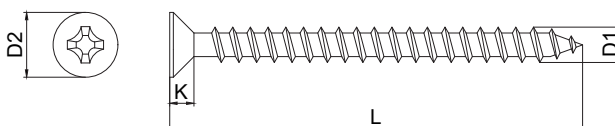

Obj. číslo Supply No. pozink / zinc plated	Název Name	Bit	D1 (mm)	D2 (mm)	K (mm)	L (mm)	Balení Package (ks/pcs)
82130016	*BAL* Vrut do dřeva / *PACK* Wood screw / 3,0x16 mm ZH PZ ZZ	PZ1	3,0	6	1,8	16	100
82130020	*BAL* Vrut do dřeva / *PACK* Wood screw / 3,0x20 mm ZH PZ ZZ	PZ1	3,0	6	1,8	20	100
82130025	*BAL* Vrut do dřeva / *PACK* Wood screw / 3,0x25 mm ZH PZ ZZ	PZ1	3,0	6	1,8	25	100
82130030	*BAL* Vrut do dřeva / *PACK* Wood screw / 3,0x30 mm ZH PZ ZZ	PZ1	3,0	6	1,8	30	100
82130035	*BAL* Vrut do dřeva / *PACK* Wood screw / 3,0x35 mm ZH PZ ZZ	PZ1	3,0	6	1,8	35	100
82130040	*BAL* Vrut do dřeva / *PACK* Wood screw / 3,0x40 mm ZH PZ ZZ	PZ1	3,0	6	1,8	40	100
82130045	*BAL* Vrut do dřeva / *PACK* Wood screw / 3,0x45 mm ZH PZ ZZ	PZ1	3,0	6	1,8	45	100
82130050	*BAL* Vrut do dřeva / *PACK* Wood screw / 3,0x50 mm ZH PZ ZZ	PZ1	3,0	6	1,8	50	100
82135016	*BAL* Vrut do dřeva / *PACK* Wood screw / 3,5x16 mm ZH PZ ZZ	PZ2	3,5	7	2,1	16	100
82135020	*BAL* Vrut do dřeva / *PACK* Wood screw / 3,5x20 mm ZH PZ ZZ	PZ2	3,5	7	2,1	20	100
82135025	*BAL* Vrut do dřeva / *PACK* Wood screw / 3,5x25 mm ZH PZ ZZ	PZ2	3,5	7	2,1	25	100
82135030	*BAL* Vrut do dřeva / *PACK* Wood screw / 3,5x30 mm ZH PZ ZZ	PZ2	3,5	7	2,1	30	100
82135035	*BAL* Vrut do dřeva / *PACK* Wood screw / 3,5x35 mm ZH PZ ZZ	PZ2	3,5	7	2,1	35	100
82135040	*BAL* Vrut do dřeva / *PACK* Wood screw / 3,5x40 mm ZH PZ ZZ	PZ2	3,5	7	2,1	40	100
82135045	*BAL* Vrut do dřeva / *PACK* Wood screw / 3,5x45 mm ZH PZ ZZ	PZ2	3,5	7	2,1	45	100
82135050	*BAL* Vrut do dřeva / *PACK* Wood screw / 3,5x50 mm ZH PZ ZZ	PZ2	3,5	7	2,1	50	100
82135060	*BAL* Vrut do dřeva / *PACK* Wood screw / 3,5x60 mm ZH PZ ZZ	PZ2	3,5	7	2,1	60	100
82140016	*BAL* Vrut do dřeva / *PACK* Wood screw / 4,0x16 mm ZH PZ ZZ	PZ2	4,0	8	2,4	16	100
82140020	*BAL* Vrut do dřeva / *PACK* Wood screw / 4,0x20 mm ZH PZ ZZ	PZ2	4,0	8	2,4	20	100
82140025	*BAL* Vrut do dřeva / *PACK* Wood screw / 4,0x25 mm ZH PZ ZZ	PZ2	4,0	8	2,4	25	100

BAL/*PACK* - položky prodávány pouze dle uvedeného balení. Mimo balení účtováno rozbaldné. / Items sold only in the specified packaging. Selling outside of the packaging is subject to an unpacking charge.