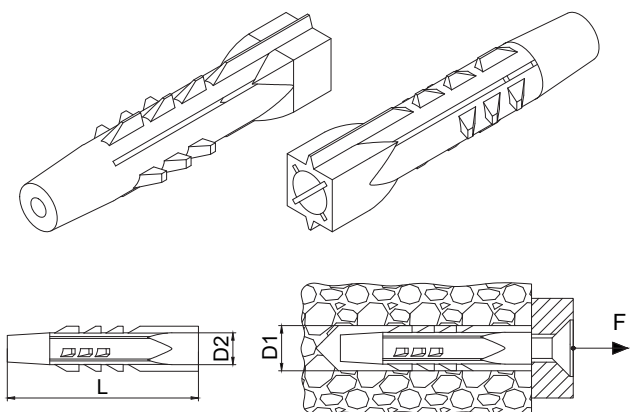

HMOŽDINKA BK WALL PLUG TYPE BK

Popis:

Hmoždinky jsou určeny k upevnění nekonstrukčních předmětů, do zdi, betonu, do dutých stavebních prvků, bytových jader a dalších podobných materiálů.

Description:

Wall plug type BK are intended for fixing non-structural objects to walls, concrete, hollow building elements, apartment cores and other similar materials.

Obj. číslo Supply No.	Název Name	D1 (mm)	D2 (mm)	L (mm)	Beton C20/25 Concrete C20/25 F(kN)	Balení Package (ks/pcs)
80901006	Hmoždinka BK / Wall plug type BK / 6	6	3,0	35	0,3	100
80901008	Hmoždinka BK / Wall plug type BK / 8	8	3,5-4,0	50	0,4	100
80901010	Hmoždinka BK / Wall plug type BK / 10	10	5,0	62	0,5	100
80901012	Hmoždinka BK / Wall plug type BK / 12	12	6,0	72	0,7	50

HMOŽDINKA NATLOUKACÍ N KNOCK-IN WALL PLUG TYPE N

Popis:

Hmoždinka pro použití do plných stavebních materiálů. Hmoždinka je určena pro kotvení latí, kovových profilů, plastových příchytek, kabelových objímek atd. Vyznačuje se především snadnou a rychlou montáží pouhým zaklepnutím šroubu do hmoždinky hmoždinky.

Description:

The wall plug for use in full building materials. The wall plug is designed for anchoring battens, metal profiles, plastic clamps and clips, cable clamps, etc. It is easy and quick to anchor by simply knock-in screw in wall plug.