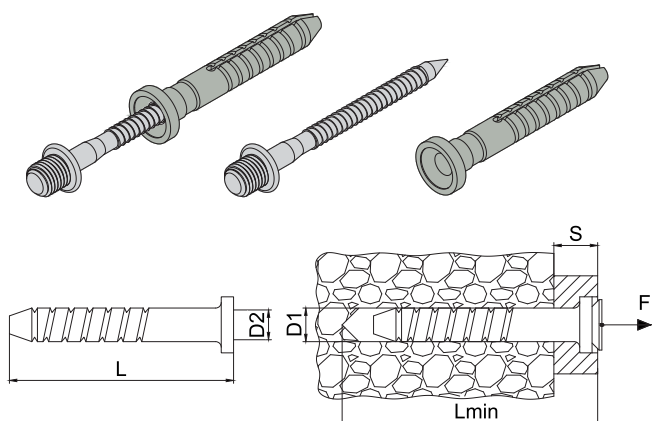

HMOŽDINKA BK WALL PLUG TYPE BK

Popis:

Hmoždinky jsou určeny k upevnění nekonstrukčních předmětů, do zdi, betonu, do dutých stavebních prvků, bytových jader a dalších podobných materiálů.

Description:

Wall plug type BK are intended for fixing non-structural objects to walls, concrete, hollow building elements, apartment cores and other similar materials.

Obj. číslo Supply No.	Název Name	D1 (mm)	D2 (mm)	L (mm)	Beton C20/25 Concrete C20/25 F(kN)	Balení Package (ks/pcs)
80901006	Hmoždinka BK / Wall plug type BK / 6	6	3,0	35	0,3	100
80901008	Hmoždinka BK / Wall plug type BK / 8	8	3,5-4,0	50	0,4	100
80901010	Hmoždinka BK / Wall plug type BK / 10	10	5,0	62	0,5	100
80901012	Hmoždinka BK / Wall plug type BK / 12	12	6,0	72	0,7	50

HMOŽDINKA NATLOUKACÍ N KNOCK-IN WALL PLUG TYPE N

Popis:

Hmoždinka pro použití do plných stavebních materiálů. Hmoždinka je určena pro kotvení latí, kovových profilů, plastových příchytek, kabelových objímek atd. Vyznačuje se především snadnou a rychlou montáží pouhým zaklepnutím šroubu do hmoždinky hmoždinky.

Description:

The wall plug for use in full building materials. The wall plug is designed for anchoring battens, metal profiles, plastic clamps and clips, cable clamps, etc. It is easy and quick to anchor by simply knock-in screw in wall plug.