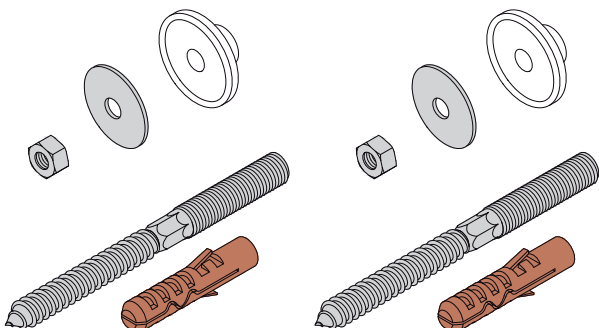

SOUPRAVA ŠROUBŮ PRO UPEVNĚNÍ PISOÁŘŮ, NÁSTĚNNÝCH BIDETŮ A NÁSTĚNNÉ WC KERAMIKY

URINAL, WALL BIDET AND WALL CLOSET FIXING KIT

Popis:

- vhodné pro upevnění na příčkách, sádko-
nových stěnách, bytových jádrech
- zaručuje bezpečné ukotvení
- mnohostranná použitelnost
- kotvení výstupky na čtyřhranné desce zabraňují
protočení šroubu při utahování.

Description:

- suitable for fixing on partition walls, plasterboard
walls and sanitary unit walls
- guarantees safe anchorage
- miscellaneous use
- anchoring projections on a four-square plate prevent
screw co-rotation during tightening

Set contains:

- 2x screw KOMBI M10x120(140) mm TORX
- 2x washer DIN125-A M10
- 2x nut DIN934 M10
- 2x plastic washer M10 white
- 2x hat – plastic flap for bidet white/chrome
- 2x NYLON wall plug type H14 brown

SOUPRAVA ŠROUBŮ PRO UPEVNĚNÍ UMYVADEL

WASH-BASIN FIXING KIT

Popis:

- široká došedací plocha plastového spojovacího
pouzdra, které zabraňuje dotyku kovového
příslušenství se sanitárním zařízením.
- vhodné pro upevnění umyvadel na zeď z betonu,
plně cihly, plně sádkové desky, dutinové tvárnice.