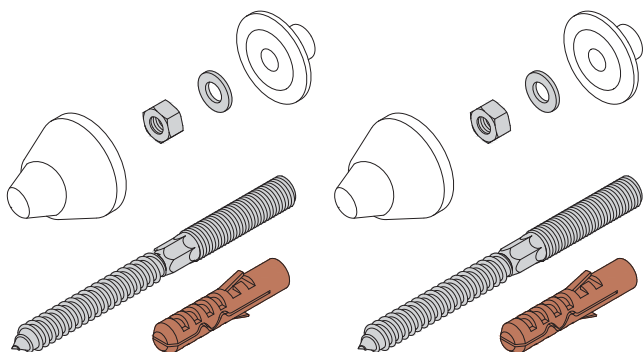

SOUPRAVA ŠROUBŮ PRO UPEVNĚNÍ PISOÁŘŮ, NÁSTĚNNÝCH BIDETŮ A NÁSTĚNNÉ WC KERAMIKY

URINAL, WALL BIDET AND WALL CLOSET FIXING KIT

Popis:

- vhodné pro upevnění na příčkách, sádko-
nových stěnách, bytových jádrech
- zaručuje bezpečné ukotvení
- mnohostranná použitelnost
- kotvení výstupky na čtyřhranné desce zabraňují
protočení šroubu při utahování.

Description:

- suitable for fixing on partition walls, plasterboard
walls and sanitary unit walls
- guarantees safe anchorage
- miscellaneous use
- anchoring projections on a four-square plate prevent
screw co-rotation during tightening

SOUPRAVA ŠROUBŮ PRO UPEVNĚNÍ UMYVADEL

WASH-BASIN FIXING KIT

Popis:

- široká došedací plocha plastového spojovacího
pouzdra, které zabraňuje dotyku kovového
příslušenství se sanitárním zařízením.
- vhodné pro upevnění umyvadel na zeď z betonu,
plně cihly, plně sádkové desky, dutinové tvárnice.

Description:

- wide bearing area of a plastic connecting case which
preventing the contact of metal accessories with
sanitary conveniences.
- Suitable for wash-basin fixing on concrete walls, full
bricks, full plaster slab and hollow shaped bricks.