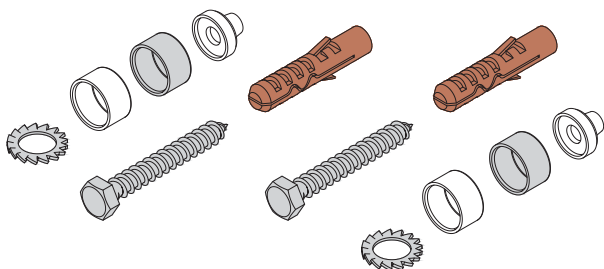

SOUPRAVA ŠROUBŮ NA UPEVNĚNÍ BIDETŮ A WC KERAMIKY CLOSET AND BIDET FIXING KIT

Popis:

- Souprava slouží pro velmi snadné upevnění bidetů a WC keramiky k podlaze. Okraj hmoždinky čistě uzavírá montážní otvor v sanitární keramice a umožňuje bezpečné nasazení krytky.
- Výhodou výrobku je využití ve stacionárních elektrických přístrojích, u plynových otopičů, nádržek na vodu, zrcadel u keramických obkládacích desek aj.

Description:

- The kit serves for very easy closet and bidet installation to the floor. The wall plug edge clearly fills up the opening in sanitary ceramics and enables safe setting of a covering cap.
- The advantage of the product is its use in stationary electric apparatuses, gas-fired heaters, cisterns, mirrors and ceramic tiles.

Souprava obsahuje:

- 2x vrut do dřeva DIN571 6x70(6x80, 6x100) mm
- 2x klobouček – plastová záklodka pro WC bílý
- 2x klobouček – plastová záklodka pro WC chrom
- 2x klobouček – plastová podložka pro WC bílá
- 2x hmoždinka NYLON hnědá H10
- 2x podložka vějířová DIN6798-A M6

Set contains:

- 2x wood screw DIN571 6x70 mm
- 2x hat – plastic flap for WC chrome
- 2x hat – plastic washer for WC white
- 2x WC holder BOHEMIA side type
- 2x washer DIN125-A M4 STAINLESS A2
- 2x wood screw 4,0x60mm AN9050 STAINLESS A2
- 2x NYLON wall plug type H10 brown