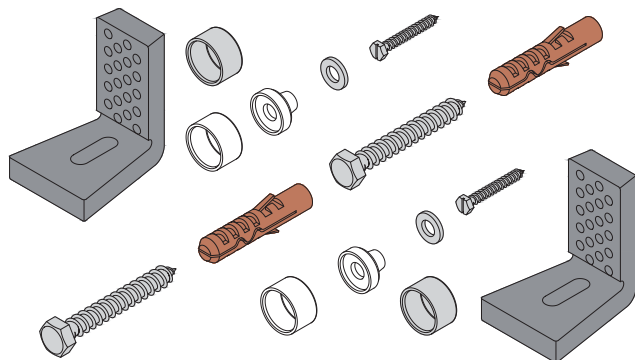

SOUPRAVA ŠROUBŮ NA UPEVNĚNÍ BIDETŮ A WC KERAMIKY CLOSET AND BIDET FIXING KIT

Popis:

- Souprava slouží pro velmi snadné upevnění bidetů a WC keramiky k podlaze. Okraj hmoždinky čistě uzavírá montážní otvor v sanitární keramice a umožňuje bezpečné nasazení krytky.
- Výhodou výrobku je využití ve stacionárních elektrických přístrojích, u plynových otopičů, nádržek na vodu, zrcadel u keramických obkládacích desek aj.

Description:

- The kit serves for very easy closet and bidet installation to the floor. The wall plug edge clearly fills up the opening in sanitary ceramics and enables safe setting of a covering cap.
- The advantage of the product is its use in stationary electric apparatuses, gas-fired heaters, cisterns, mirrors and ceramic tiles.

Set contains:

- 2x wood screw DIN571 6x70(6x80, 6x100) mm
- 2x hat – plastic flap for WC white
- 2x hat – plastic flap for WC chrome
- 2x hat – plastic washer for WC white
- 2x NYLON wall plug type H10 brown
- 2x serrated washer DIN6798-A M6

Montážní postup / Mounting procedure:

SOUPRAVA ŠROUBŮ PRO UPEVNĚNÍ WC KERAMIKY S BOČNÍMI OTVORY FIXING KIT FOR CLOSET WITH SIDE HOLES

Popis:

- Souprava BOHEMIA se používá pro kotvení WC keramiky s bočními otvory.