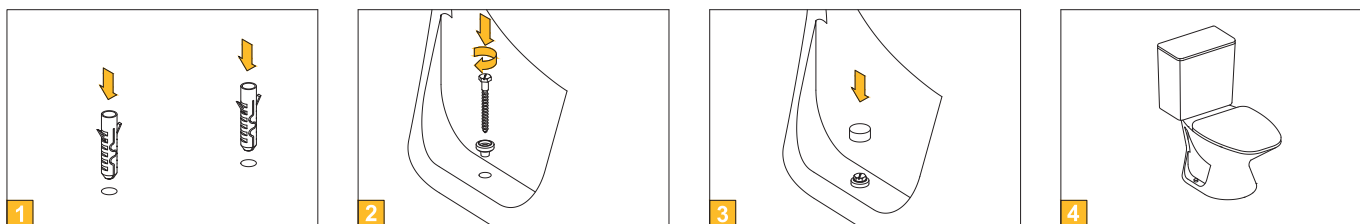

Montážní postup / Mounting procedure: