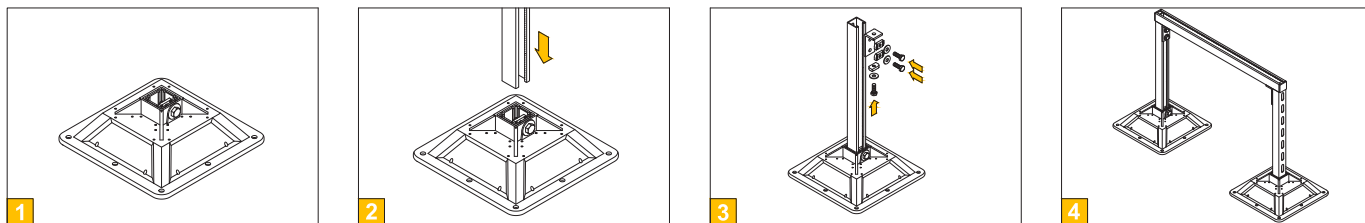

Montážní postup / Mounting procedure: