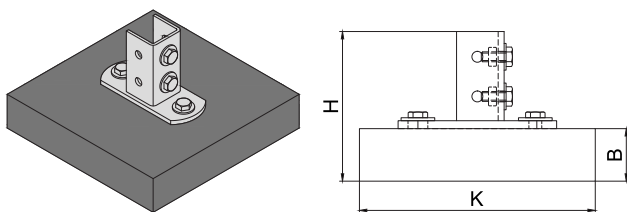

SEDLOVÝ ÚCHYT ST STŘEŠNÍ UNIVERSAL
SADDLE CLAMP ST UNIVERSAL, ROOF TYPE