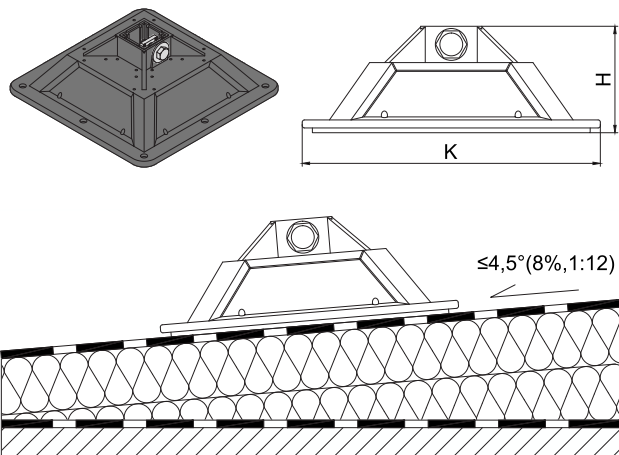

SEDLOVÝ ÚCHYT ST STŘEŠNÍ
SADDLE CLAMP ST, ROOF TYPE

Popis:

Sedlový úchyt ST střešní je ideální pro zhotovení různých variant upevnění na ploché střeše. Je vhodný do sklonu střechy 1/12. Sedlový úchyt je odolný vůči UV záření a korozi. Sedlové úchyty jsou dodávány včetně 1ks šroubu DIN933, 1ks podložky a 1ks jezdce k nosníku ST.

Description:

The saddle clamp ST roof type is a fast solution for a variety of rooftop applications. Maximum recommended use on sloped rooftops with less than 1/12 pitch unless there is a structural attachment of the supports to the roof structure. The saddle clamp ST roof type is UV stable, corrosion resistant, and durable over an extensive temperature range. The Saddle clamps ST roof type are supplied with 1pcs of metric bolts DIN933, 1pcs washers and 1pcs slide nuts for fixing rails ST.

Použití:

- ploché střechy

Use:

- flat roof

Technické údaje / Technical data:

Materiál / Material:	Polyethylen, Polypropylen, ocel / Polyethylene, Polypropylene, steel
Povrchová úprava / Surface coating:	žárově pozinkováno / hot-dip galvanized
Maximální dovolené zatížení / Maximum safe static load:	3,3 kN / 3,3 kN
Použití v rozmezí teplot / Use within temperature range:	od -34 °C do 54 °C / from -34 °C to 54 °C

Použití:

- ploché střechy

Use:

- flat roof

Technické údaje / Technical data:

Materiál / Material:	podstava z recyklovaného měkčeného PVC (kabelová drt) / base made of recycled soft PVC (wire grit) sedlový úchyt z oceli s povrchovou úpravou galvanický pozink / saddle clamp made of steel with zinc plated coating
----------------------	---