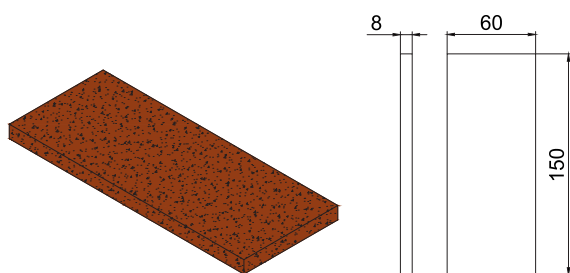

ČISTÍCÍ ROUNO PRO MĚDĚNÉ POTRUBÍ
CLEANING FIBRE (NON-METALLIC) FOR COPPER PIPES

Popis:

Dokonale a účinně čistí kovové povrchy od nečistot, mastnoty a patiny a zkracuje dobu přípravy povrchu trubek pro spojování.

Description:

Perfectly and effectively cleans metal surfaces from dirt, grease and patina, and reduces the time of preparation of the pipe surface for connecting.

Obj. číslo Supply No.	Název Name	Rozměry Dimensions (mm)	Balení Package (set/pack)
13209051	Čistící rouno pro CU - hnědé / Cleaning fibre (non-metallic) for copper pipes - brown	150 x 60 x 8	1 set/pack = 10 ks/pcs