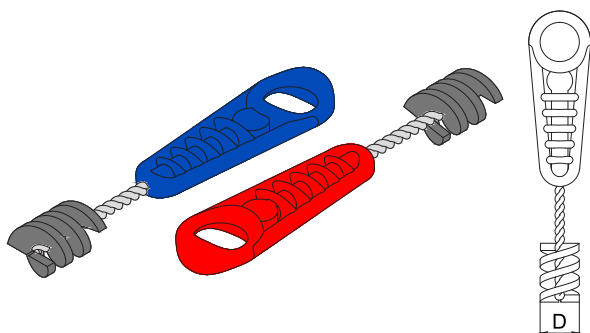

KARTÁČEK PRO MĚDĚNÉ POTRUBÍ
BRUSH FOR COPPER PIPES

Popis:

Rychle a efektivně čistí povrchy měděných trubek. K dispozici pro trubky o průměru Ø12 mm, Ø15 mm, Ø18 mm, Ø22 mm a Ø28 mm.

Description:

Quickly and efficiently clean surfaces inside copper connectors. Available for pipes with diameters of Ø12 mm, Ø15 mm, Ø18 mm, Ø22 mm and Ø28 mm.

MONTÁŽNÍ ZÁTKA
PLUG FOR LEAK PROOF TEST

Popis:

Zátka slouží pro tlakové zkoušky vnitřního vodovodu a vytápění.

Description:

Plugs for leak proof tests of water installations. They effectively blind pipes of the heating and utility water installation during testing.

ČISTÍCÍ ROUNO PRO MĚDĚNÉ POTRUBÍ
CLEANING FIBRE (NON-METALLIC) FOR COPPER PIPES

Popis:

Dokonale a účinně čistí kovové povrchy od nečistot, mastnoty a patiny a zkracuje dobu přípravy povrchu trubek pro spojování.

Description:

Perfectly and effectively cleans metal surfaces from dirt, grease and patina, and reduces the time of preparation of the pipe surface for connecting.

Obj. číslo Supply No.	Název Name	Rozměry Dimensions (mm)	Balení Package (set/pack)
13209051	Čistící rouno pro CU - hnědé / Cleaning fibre (non-metallic) for copper pipes - brown	150 x 60 x 8	1 set/pack = 10 ks/pcs