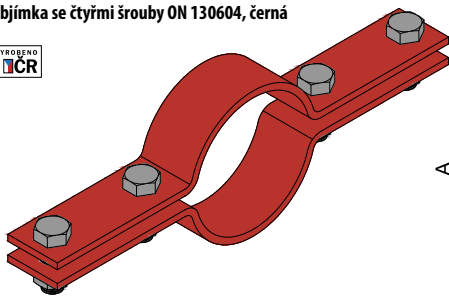

POTRUBNÍ DÍLY, TĚŽKÉ ULOŽENÍ POTRUBÍ

PIPE PARTS, HEAVY PIPES SUPPORTS

Objímka se čtyřmi šrouby ON 130604, černá

Obj. číslo Supply No.	Název Name	Průměr potrubí Diameter of pipe		A (mm)	B x H (mm)	L1 (mm)	L2 (mm)	L3 (mm)	Šroub Screw (mm)	Nosnost	Nosnost	Hmotnost Weight (kg/pcs)	Balení Package (ks/pcs)
		DN	D (mm)							Load capacity Fs (kg)	Load capacity Ft (kg)		
51040020	Objímka DN20 ON130604 černá	20	27	8	25 x 4	220	65	60	M10x30 mm	35	100	0,42	1
51040025	Objímka DN25 ON130604 černá	25	34	8	25 x 4	225	70	60	M10x30 mm	35	100	0,44	1
51040032	Objímka DN32 ON130604 černá	32	43	8	25 x 4	240	85	60	M10x30 mm	35	100	0,46	1
51040040	Objímka DN40 ON130604 černá	40	49	8	25 x 4	245	90	60	M10x30 mm	35	100	0,48	1
51040050	Objímka DN50 ON130604 černá	50	61	8	30 x 5	305	110	80	M12x35 mm	50	140	0,95	1
51040065	Objímka DN65 ON130604 černá	65	76	8	30 x 5	320	130	80	M12x35 mm	50	140	0,98	1
51040080	Objímka DN80 ON130604 černá	80	89	8	30 x 5	335	145	80	M12x35 mm	50	140	1	1
51040100	Objímka DN100 ON130604 černá	100	115	12	50 x 6	395	175	90	M16x45 mm	100	200	2,42	1
51040125	Objímka DN125 ON130604 černá	125	140	12	50 x 6	420	200	90	M16x45 mm	100	200	2,64	1
51040150	Objímka DN150 ON130604 černá	150	169	12	50 x 6	450	230	90	M16x45 mm	100	200	3,67	1
51040200	Objímka DN200 ON130604 černá	200	219	16	80 x 8	550	300	100	M20x55 mm	200	350	8,1	1
51040250	Objímka DN250 ON130604 černá	250	273	16	80 x 8	600	355	100	M20x55 mm	200	350	9,1	1
51040300	Objímka DN300 ON130604 černá	300	324	20	80 x 10	720	420	120	M24x65 mm	275	450	12,3	1
51040350	Objímka DN350 ON130604 černá	350	356	20	80 x 10	755	455	120	M24x65 mm	275	450	13,1	1
51040400	Objímka DN400 ON130604 černá	400	407	23	80 x 14	885	535	140	M30x80 mm	400	600	21,9	1
51040500	Objímka DN500 ON130604 černá	500	508	23	80 x 14	985	635	140	M30x80 mm	400	600	26	1
51040600	Objímka DN600 ON130604 černá	600	610	25	100 x 16	1140	760	150	M36x3x100 mm	550	750	41,5	1
51040700	Objímka DN700 ON130604 černá	700	711	25	100 x 16	1240	860	150	M36x3x100 mm	550	750	46,5	1
51040800	Objímka DN800 ON130604 černá	800	813	25	100 x 16	1345	965	150	M36x3x100 mm	550	750	50	1

Uvedená nosnost je pouze informativní a je vypočtena pro objímky z oceli 11 373 pro nejvyšší pracovní teplotu 300 °C.

The load capacity is only for information and calculated for the pipe clamps of steel 11 373 for the maximum working temperature of 300 °C.