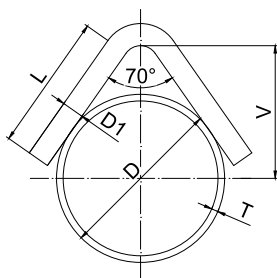

ON130610 ZÁVĚSNÝ TŘMEN PŘIVAŘOVACÍ

ON130610 WELDED SUSPENSION BRACKET

Popis:

Závěsné třmeny přivařovací se používají pro zavěšení potrubí z ocelových bezešvých trubek podle ČSN 13 1020.

Materiál závěsných třmenů přivařovacích volí výrobce, obvykle se volí ocel 11 373.0 nebo 11 375.0.

Description:

Welded suspension bracket are used for hanging seamless tubes according to ČSN 13 1020.

Material for welded suspension bracket is chosen by producer, usually it is steel 11 373.0 or 11 375.0.

Obj. číslo Supply No.	Název Name	Průměr potrubí Diameter of pipe		Průměr Diameter D1 (mm)	L (mm)	T (mm)	V (mm)	Hmotnost Weight (kg/pcs)	Balení Package (ks/pcs)
		DN	D (mm)						
54010020	Závěsný třmen přivařovací DN20 ON130610 černý	20	28	6	25	2,5	22	0,013	1
54010025	Závěsný třmen přivařovací DN25 ON130610 černý	25	32	6	28	2,5	25	0,015	1
54010032	Závěsný třmen přivařovací DN32 ON130610 černý	32	38	8	32	2,5	30	0,030	1
54010040	Závěsný třmen přivařovací DN40 ON130610 černý	40	44,5	8	32	2,5	40	0,030	1
54010050	Závěsný třmen přivařovací DN50 ON130610 černý	50	57	10	42	3,0	50	0,060	1
54010065	Závěsný třmen přivařovací DN65 ON130610 černý	65	76	10	62	3,0	60	0,084	1
54010080	Závěsný třmen přivařovací DN80 ON130610 černý	80	89	10	72	3,5	70	0,096	1
54010100	Závěsný třmen přivařovací DN100 ON130610 černý	100	108	12	85	4,0	86	0,170	1
54010125	Závěsný třmen přivařovací DN125 ON130610 černý	125	133	12	102	4,0	98	0,200	1
54010150	Závěsný třmen přivařovací DN150 ON130610 černý	150	159	16	118	4,5	132	0,420	1
54010200	Závěsný třmen přivařovací DN200 ON130610 černý	200	219	16	165	6,0	180	0,580	1
54010250	Závěsný třmen přivařovací DN250 ON130610 černý	250	273	20	210	6,5	228	1,130	1
54010300	Závěsný třmen přivařovací DN300 ON130610 černý	300	324	20	255	7,5	270	1,350	1
54010350	Závěsný třmen přivařovací DN350 ON130610 černý	350	377	20	300	9,0	315	1,580	1