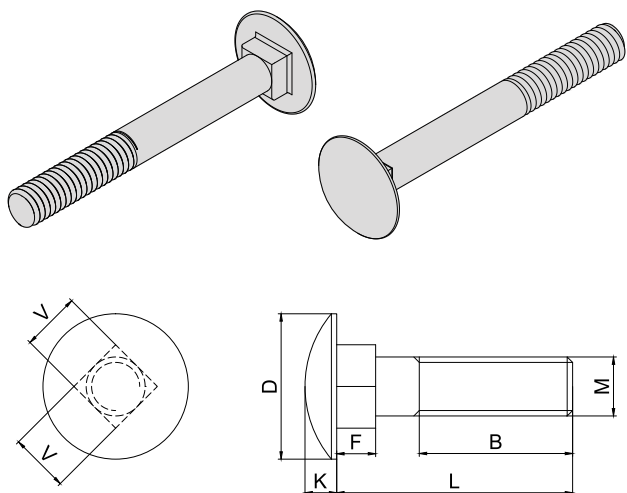

**ŠROUB VRATOVÝ DIN603**  
**MUSHROOM HEAD SQUARE NECK BOLT DIN603**

**Popis:**

Vratové šrouby se nejčastěji používají při montáži vrat, bran a plotů.

**Description:**

Mushroom head square neck bolts are most often used when installing doors, gates and fences.