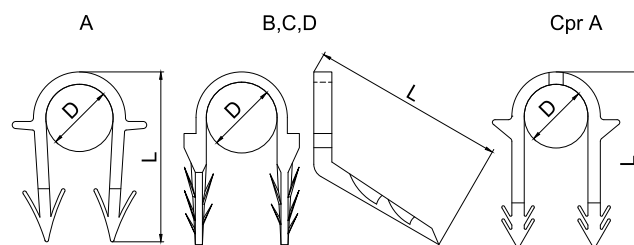

UCHYCENÍ POTRUBÍ - PLASTOVÉ PŘÍCHYTKY

PIPE CLAMPING – PLASTIC PIPE CLIPS

ROZVEDY PODLAHOVÉHO VYTÁPĚNÍ - PODLAHOVÉ PŘÍCHYTKY

HEATED FLOOR PIPING - FLOOR CLAMPS

Popis:

Sortiment různých typů podlahových příchytek pro upevnění rozvodů podlahového vytápění. Příchytky slouží k zajištění požadované pozice jednoduchých umělohmotných rozvodů podlahového vytápění. U příchytek typu B, C a D jsou zasovací části příchytky provedeny pod úhlem pro zlepšení držení příchytky do podkladové polystyrenové desky. Podlahové příchytky Cpr A pro Tacker jsou spojeny papírovou lepicí páskou. Takto spojené příchytky se vkládají do aplikátoru Tacker pro rychlé kotvení podlahových trubek.

Použití:

- plastové potrubí
- podlahové vytápění

Description:

The assortment of various types of floor clamps for the fixing of water underfloor heating pipes. The clamps ensure desired positions of water underfloor heating pipes. Floor clamps type B, C and D are made angle-wise in order to improve the hold of the clamp in the underlying polystyrene board. Floor clamp Cpr A for Tacker are bonded with paper adhesive tape. The attached clips are inserted into the Tacker applicator for quick anchoring of water underfloor heating pipes.

Use:

- plastic pipes

Field:

- water underfloor heating pipes

Technické údaje / Technical data:

Materiál / Material:	PA 6.6 + 13 GS
Použití v rozmezí teplot / Use in the temperature range:	od / from 0 °C do / to +120 °C
Montážní teplota / Mounting temperature:	> 5 °C

SPONA IZOLACE

ISOLATION CLIP

Popis:

Pro spojení izolačního materiálu na potrubí. Pružnost spon umožňuje snadnou a rychlou manipulaci a spolehlivé drží.

Description:

Isolation clips are used for the fixing of insulating material upon pipes. The elasticity of isolation clips, which work reliably, enables easy and quick manipulation.