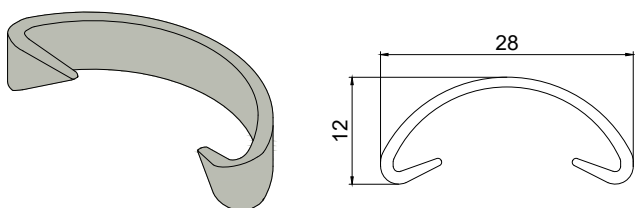

Use:

- plastic pipes

Field:

- water underfloor heating pipes

Technické údaje / Technical data:

Materiál / Material:	PA 6.6 + 13 GS
Použití v rozmezí teplot / Use in the temperature range:	od / from 0 °C do / to +120 °C
Montážní teplota / Mounting temperature:	> 5 °C

Obj. číslo Supply No.	Název Name	D Průměr/Diameter (mm)	L Délka/Length (mm)	Balení Package (ks/pcs)
12900303	Podlahová příchytky přímá A / Floor clamp type A / (pr.19 mm; L=48 mm)	19	48	50
13000304	Podlahová příchytky úhlová B / Floor clamp type B / (pr.19 mm; L=55 mm)	19	55	50
13100305	Podlahová příchytky úhlová C / Floor clamp type C / (pr.22 mm; L=75 mm)	22	75	50
13100310	Podlahová příchytky úhlová D / Floor clamp type D / (pr.19 mm; L=80 mm)	19	80	100
13208220	Podlahová příchytky přímá Cpr A / Floor clamp type Cpr A / (pr.20 mm; L=40 mm)	20	40	300
13208221	Podlahová příchytky přímá Cpr A pro Tacker / Floor clamp type Cpr A for Tacker / (pr.20 mm; L=40 mm)	20	40	300
13208230	Podlahová příchytky přímá Cpr A / Floor clamp type Cpr A / (pr.18 mm; L=50 mm)	18	50	200
13208231	Podlahová příchytky přímá Cpr A pro Tacker / Floor clamp type Cpr A for Tacker / (pr.18 mm; L=50 mm)	18	50	250
13208241	Podlahová příchytky přímá Cpr A pro Tacker / Floor clamp type Cpr A for Tacker / (pr.20 mm; L=57 mm)	20	57	300
13208300	Tacker - aplikátor podlahových příchytek / Tacker - floor clamp applicator	-	-	1

SPONA IZOLACE

ISOLATION CLIP

Popis:

Pro spojení izolačního materiálu na potrubí. Pružnost spon umožňuje snadnou a rychlou manipulaci a spolehlivé drží.

Description:

Isolation clips are used for the fixing of insulating material upon pipes. The elasticity of isolation clips, which work reliably, enables easy and quick manipulation.