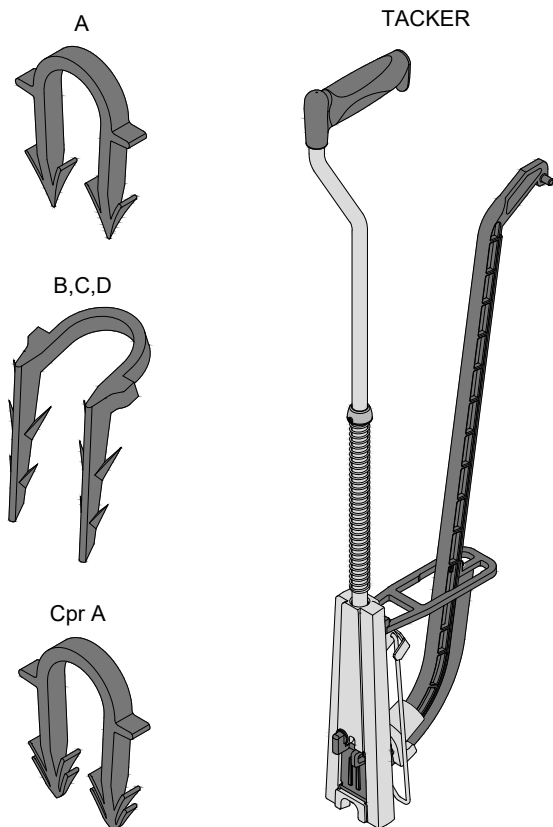

UCHYCENÍ POTRUBÍ - PLASTOVÉ PŘÍCHYTKY

PIPE CLAMPING – PLASTIC PIPE CLIPS

ROZVEDY PODLAHOVÉHO VYTÁPĚNÍ - PODLAHOVÉ PŘÍCHYTKY

HEATED FLOOR PIPING - FLOOR CLAMPS

Popis:

Sortiment různých typů podlahových příchytek pro upevnění rozvodů podlahového vytápění. Příchytky slouží k zajištění požadované pozice jednoduchých umělohmotných rozvodů podlahového vytápění. U příchytek typu B, C a D jsou zasovací části příchytky provedeny pod úhlem pro zlepšení držení příchytky do podkladové polystyrenové desky. Podlahové příchytky Cpr A pro Tacker jsou spojeny papírovou lepicí páskou. Takto spojené příchytky se vkládají do aplikátoru Tacker pro rychlé kotvení podlahových trubek.

Použití:

- plastové potrubí
- podlahové vytápění

Description:

The assortment of various types of floor clamps for the fixing of water underfloor heating pipes. The clamps ensure desired positions of water underfloor heating pipes. Floor clamps type B, C and D are made angle-wise in order to improve the hold of the clamp in the underlying polystyrene board. Floor clamp Cpr A for Tacker are bonded with paper adhesive tape. The attached clips are inserted into the Tacker applicator for quick anchoring of water underfloor heating pipes.

SPONA IZOLACE

ISOLATION CLIP

Popis:

Pro spojení izolačního materiálu na potrubí. Pružnost spon umožňuje snadnou a rychlou manipulaci a spolehlivé drží.

Description:

Isolation clips are used for the fixing of insulating material upon pipes. The elasticity of isolation clips, which work reliably, enables easy and quick manipulation.