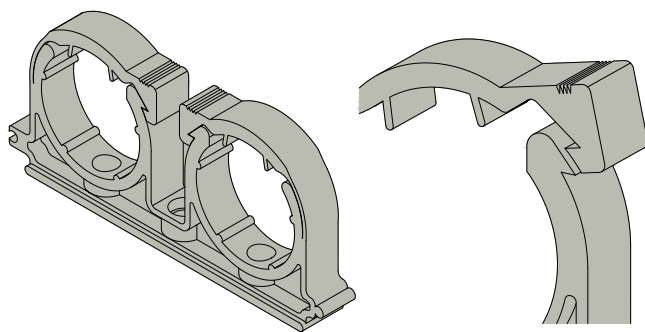

## PIPE CLAMPING – PLASTIC PIPE CLIPS

PŘÍCHYTKY CPR SE TŘMENEM PRO POTRUBÍ Z MĚDI A KABELOVÉ ROZVODY  
CPR PLASTIC PIPE CLIP WITH A STIRRUP FOR COPPER PIPES AND CABLE DISTRIBUTION SYSTEMS

### Popis:

Plastové příchytky typ Cpr se třmenem (pro průměry od 16 mm do 63 mm) jsou vyráběny z polypropylenu (PP) a jsou přímo určeny pro upevnění plastového (PPR) potrubí.  
Díky univerzálnímu centrálnímu otvoru je možno příchytky kotvit pomocí natloukacích či jiných hmoždinek. Třmeny příchytek zajišťují dokonalou fixaci trubky a zamezují vysunutí potrubí z příchytky. Příchytky lze například kotvit na omítnuté zdivo, betonové panely a jiné obkladové materiály.

### Použití:

- měděné potrubí
- elektrické kabely

### Description:

Plastic clips type Cpr with stirrup (for diameters from 16 mm to 63 mm) are made from polypropylene (PP) and specifically designed for fixing of plastic (PPR) pipe.  
Thanks to the universal central hole is possible fixing with knock-in wall plug or other standard plastic wall plug. Stirrups ensure perfect fixation of pipe and prevent ejection of pipe from plastic clip.  
Plastic clips can be for example anchored on plastered walls, concrete panels and other cladding materials.