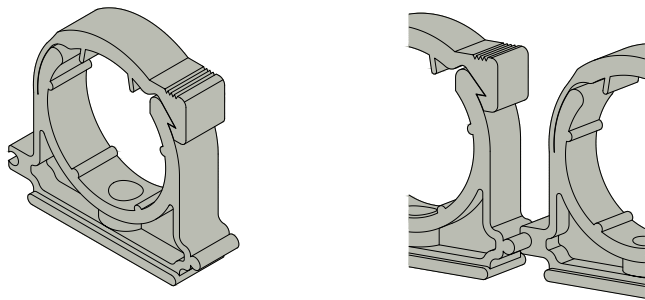

## PIPE CLAMPING – PLASTIC PIPE CLIPS

PŘÍCHYTKY CPR SE TŘMENEM PRO POTRUBÍ Z MĚDI A KABELOVÉ ROZVODY  
CPR PLASTIC PIPE CLIP WITH A STIRRUP FOR COPPER PIPES AND CABLE DISTRIBUTION SYSTEMS

### Popis:

Plastové příchytky typ Cpr se třmenem (pro průměry od 16 mm do 63 mm) jsou vyráběny z polypropylenu (PP) a jsou přímo určeny pro upevnění plastového (PPR) potrubí.  
Díky univerzálnímu centrálnímu otvoru je možno příchytky kotvit pomocí natloukacích či jiných hmoždinek. Třmeny příchytek zajišťují dokonalou fixaci trubky a zamezují vysunutí potrubí z příchytky. Příchytky lze například kotvit na omítnuté zdivo, betonové panely a jiné obkladové materiály.

### Použití:

- měděné potrubí
- elektrické kabely

### Description:

Plastic clips type Cpr with stirrup (for diameters from 16 mm to 63 mm) are made from polypropylene (PP) and specifically designed for fixing of plastic (PPR) pipe.  
Thanks to the universal central hole is possible fixing with knock-in wall plug or other standard plastic wall plug. Stirrups ensure perfect fixation of pipe and prevent ejection of pipe from plastic clip.  
Plastic clips can be for example anchored on plastered walls, concrete panels and other cladding materials.