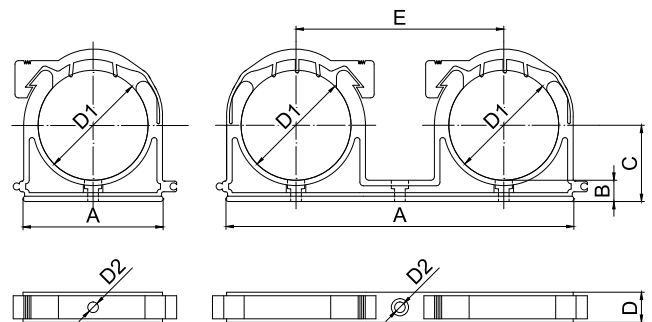

Field:

- sanitary and heating installations
- electrical installation