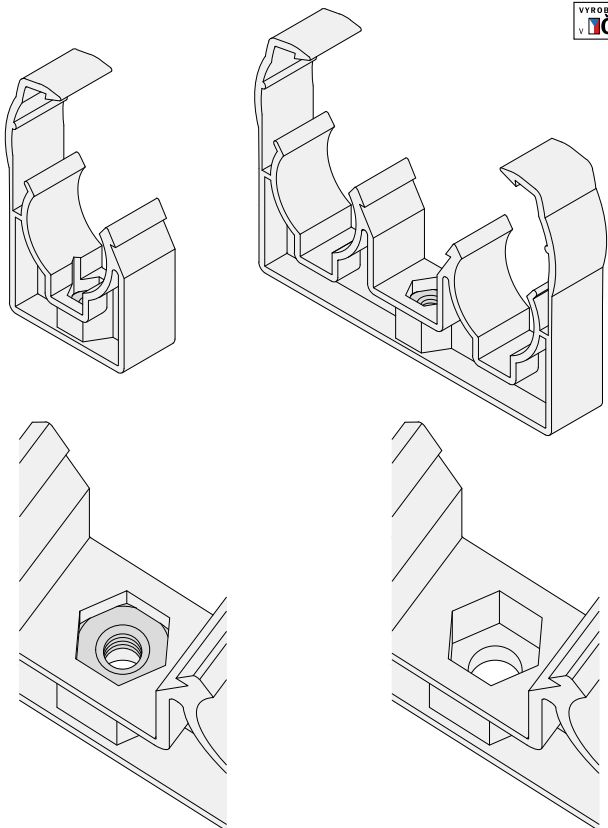

#### Popis:

Plastové příchytky typ UNI se třmenem (pro průměry 15 mm, 18 mm a 22 mm) jsou vyráběny z polypropylenu (PP) a jsou přímo určeny pro upevnění měděného potrubí. Díky univerzálnímu centrálnímu otvoru je možno příchytky kotvit pomocí natloukacích či jiných hmoždinek nebo pomocí závitu M6. Třmeny příchytek zajišťují dokonalou fixaci trubky a zamezují vysunutí potrubí z příchytky. Příchytky lze například kotvit na omítnuté zdivo, betonové panely a jiné obkladové materiály.